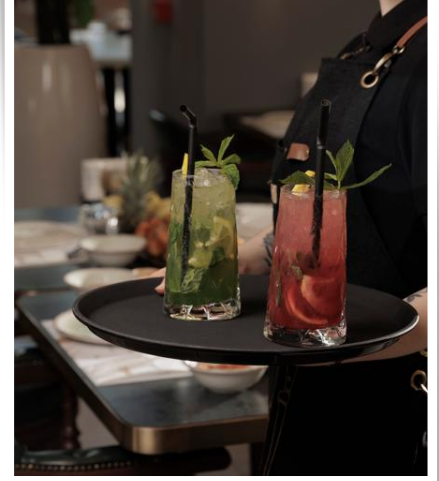

Koçel

€URO LİSTE

2026/1

2026 €URO FİYAT LİSTESİ