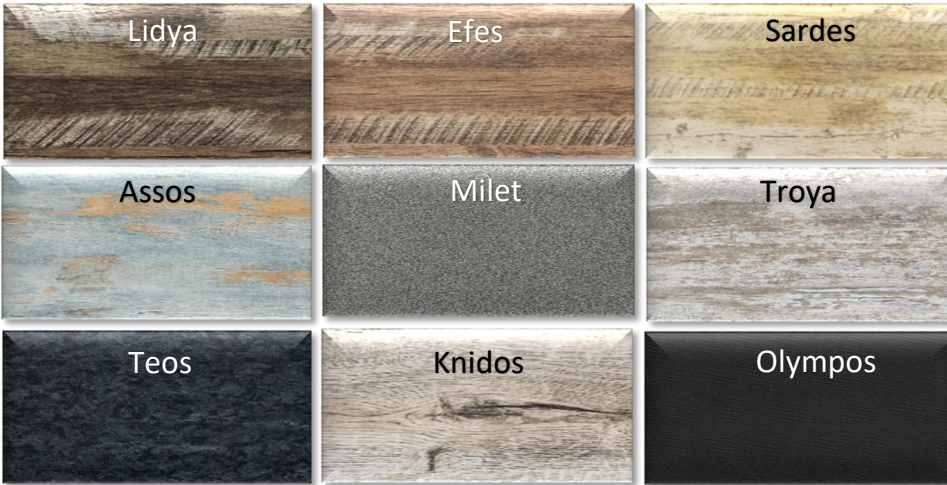

- **Kullanım Alanı:**
  Hastane,Okul,Kantin,Askeriye,Catering
- Normal kullanımda kırılmaya karşı 1 yıl garanti
- Gıda ile temasa uygundur.

- **Düz Yüzey**
- Bulaşık makinasında yıkanabilir. Günde 3 kez.
- Isı Dayanımı: +100°C / -10°C

- **Kaymaz Yüzey**
- Bulaşık makinasında yıkanabilir. Günde 1 kez.
- Isı Dayanımı: +80°C / -10°C

LİSTEMİZDEKİ FİYATLAR MIDAS RENK GRUBU İÇİN GEÇERLİDİR. DİĞER RENK SEÇENEKLERİ İÇİN İSKONTOLAR FARKLIDIR. FİYAT VE MİNİMUM ÜRETİM ADETLERİ İLE İLGİLİ SATIŞ TEMSİLCİMİZ İLE İLETİŞİME GEÇEBİLİRSİNİZ

Ürün Kodu	Ölçü	Düz Fiyat €	Kaymaz Fiyat €	Koli İçi Adet
TEX430610	43x61 cm	11,30 €	13,10 €	12 pcs
TEX370530	37x53 cm	8,30 €	9,60 €	24 pcs
TEX325530	32,5x53 cm	8,30 €	9,60 €	24 pcs
TEX360460	36x46 cm	7,70 €	8,90 €	24 pcs
TEX330430	33x43 cm	7,00 €	8,00 €	24 pcs
TEX320440	32x44 cm	7,00 €	8,00 €	24 pcs
TEX240340	24x34 cm	5,20 €	5,80 €	24 pcs
TEX430	Ø 43 cm	8,30 €	9,50 €	24 pcs
TEX380	Ø 38 cm	7,10 €	8,10 €	24 pcs
TEX330	Ø 33 cm	6,00 €	6,80 €	24 pcs
TRAPEZOID	36x52 cm	10,00 €	11,60 €	24 pcs