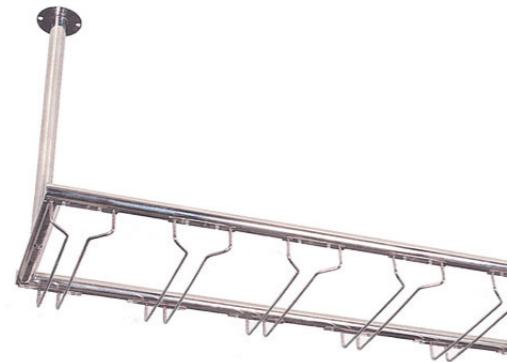

**Gastronorm küvetler hariçtir.**

**EM 116/1 Ahşap İçki Seti**  
EM 116/1 Wooden Beverage Set

- > MDF Lam gövdeli

**EM 513 Bardak Askılığı**  
EM 513 Cup Hanger

- > Paslanmaz
- > Pirinç kaplama
- > Elektstatik Boyalı