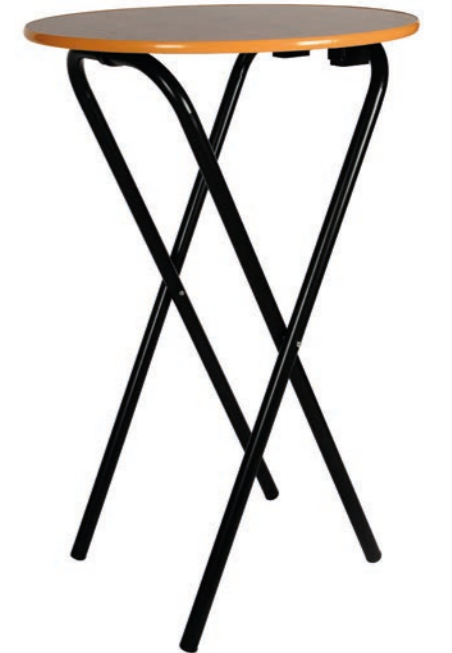

EM 504/5 Kafe Masası
EM 504/5 Cafe Table

- > MDF lam tabla
- > Kauçuk kenar
- > Katlanır Ayak
- > Elektro Statik Boya Boru Ayak
- > Ø70 x 105 cm.