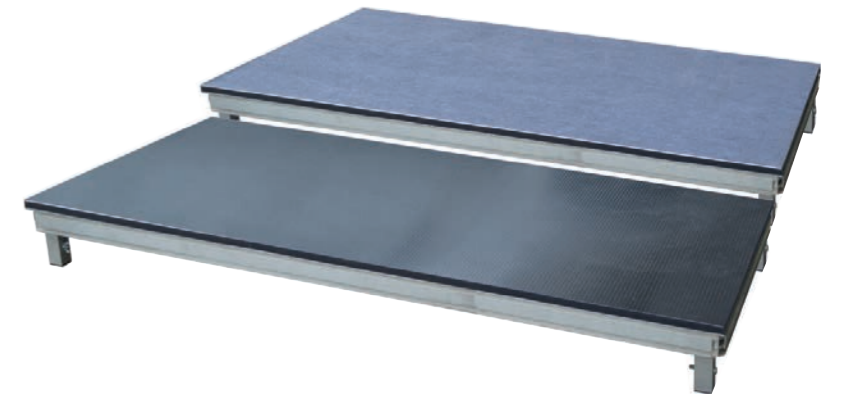

EM 405 Dans Pisti
EM 405 Dans Floor

- > Alüminyum çerçevesi