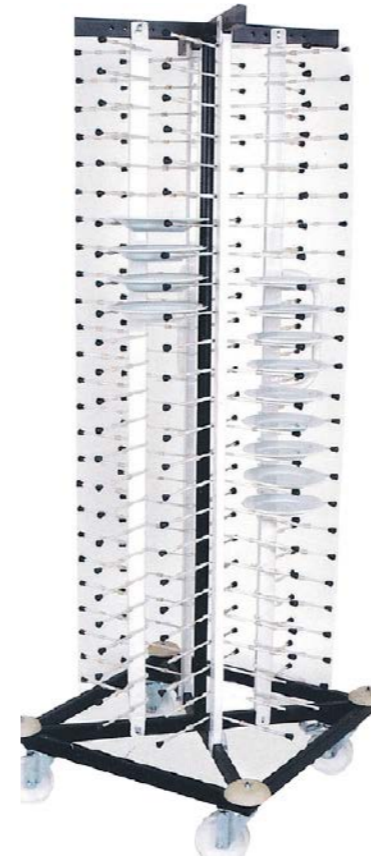

EM 508/1 Tekli Tepsi Taşıma Arabası (15 Tepsi)
EM 508/1 Single Tray Collecting Trolley (15 Tray)

EM 223 Katlı Tabak İstif Rafı
EM 223 Plate Stacker Trolley