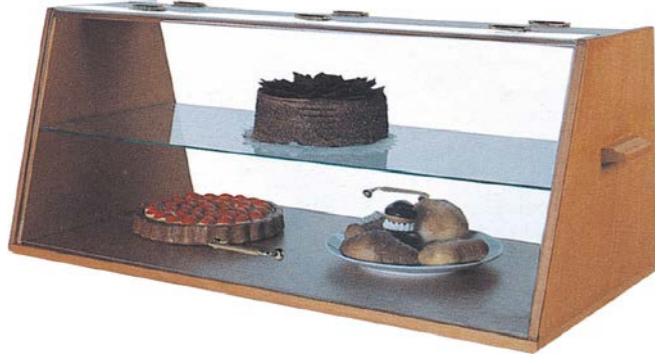

EM 116/3 Teşhir Seti
EM 116/3 Display Unit

- > MDF Lam gövdeli
- > Camlı ara raf
- > Pleksiglas kapaklı

EM 116/6 Meze Teşhir Seti
EM 116/6 Appetizer Display Set

- > MDF Lam gövdeli
- > Paslanmaz çelik havuzlu

Gastronorm küvetler hariçtir.