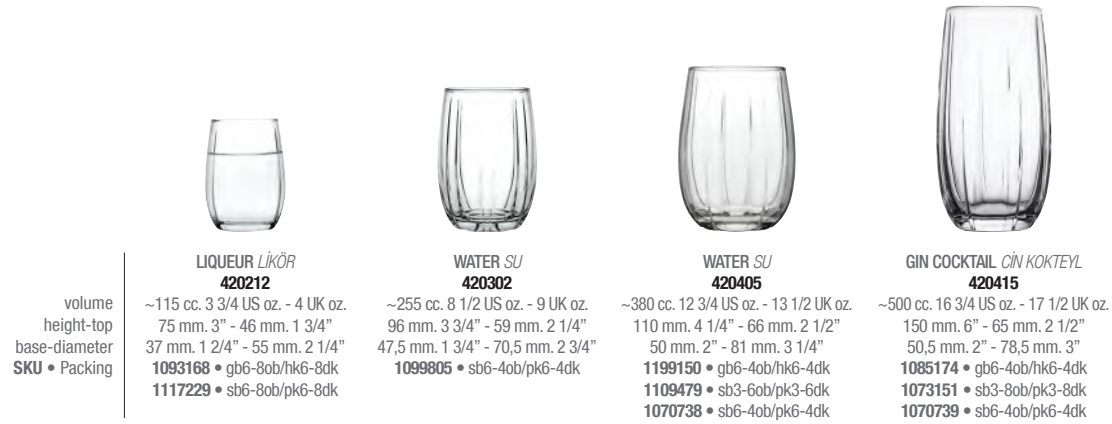

Linka

volume
height-top
base-diameter
SKU • Packing

LIQUEUR LİKÖR
420212
~115 cc. 3 3/4 US oz. - 4 UK oz.
75 mm. 3" - 46 mm. 1 3/4"
37 mm. 1 2/4" - 55 mm. 2 1/4"
1093168 • gb6-8ob/hk6-8dk
1117229 • sb6-8ob/pk6-8dk

WATER SU
420302
~255 cc. 8 1/2 US oz. - 9 UK oz.
96 mm. 3 3/4" - 59 mm. 2 1/4"
47,5 mm. 1 3/4" - 70,5 mm. 2 3/4"
1099805 • sb6-4ob/pk6-4dk

WATER SU
420405
~380 cc. 12 3/4 US oz. - 13 1/2 UK oz.
110 mm. 4 1/4" - 66 mm. 2 1/2"
50 mm. 2" - 81 mm. 3 1/4"
1199150 • gb6-4ob/hk6-4dk
1109479 • sb3-6ob/pk3-6dk
1070738 • sb6-4ob/pk6-4dk

GIN COCKTAIL ÇİN KOKTEYL
420415
~500 cc. 16 3/4 US oz. - 17 1/2 UK oz.
150 mm. 6" - 65 mm. 2 1/2"
50,5 mm. 2" - 78,5 mm. 3"
1085174 • gb6-4ob/hk6-4dk
1073151 • sb3-8ob/pk3-8dk
1070739 • sb6-4ob/pk6-4dk

Grande-S

volume
height-top
base-diameter
SKU • Packing

WATER SU
52130
~190 cc. 6 1/4 US oz. - 6 3/4 UK oz.
100 mm. 4" - 68,5 mm. 2 3/4"
48,5 mm. 2" - 68,5 mm. 2 3/4"
1030855 • fb12-2ob/fk12-2dk

WHISKY VİSKİ
52060
~295 cc. 9 3/4 US oz. - 10 1/2 UK oz.
98 mm. 3 3/4" - 89 mm. 3 1/2"
60 mm. 2 1/4" - 89 mm. 3 1/2"
1030392 • fb12-2ob/fk12-2dk

WHISKY VİSKİ
52070
~410 cc. 13 3/4 US oz. - 14 1/2 UK oz.
105 mm. 4 1/4" - 98 mm. 3 3/4"
67,5 mm. 2 3/4" - 98 mm. 3 3/4"
1030393 • fb12-2ob/fk12-2dk

JUICE & LONG DRINK MEŞRUBAT-KOKTEYL
52290
~284 cc. 9 1/2 US oz. - 10 UK oz.
128 mm. 5" - 76 mm. 3"
52,5 mm. 2" - 76 mm. 3"
1045202 • fb12-2ob/fk12-2dk

JUICE & LONG DRINK MEŞRUBAT-KOKTEYL
52420
~300 cc. 10 US oz. - 10 1/2 UK oz.
158 mm. 6 1/4" - 71 mm. 2 3/4"
50 mm. 2" - 71 mm. 2 3/4"
1052892 • fb12-2ob/fk12-2dk

JUICE & LONG DRINK MEŞRUBAT-KOKTEYL
52112
~376 cc. 12 1/2 US oz. - 13 1/4 UK oz.
155 mm. 6" - 79 mm. 3"
54 mm. 2" - 79 mm. 3"
1026742 • fb12-2ob/fk12-2dk

JUICE & LONG DRINK MEŞRUBAT-KOKTEYL
52080
~480 cc. 16 US oz. - 17 UK oz.
160 mm. 6 1/4" - 86 mm. 3 1/2"
61 mm. 2 1/2" - 86 mm. 3 1/2"
1030391 • fb12-2ob/fk12-2dk

Grande Sunray