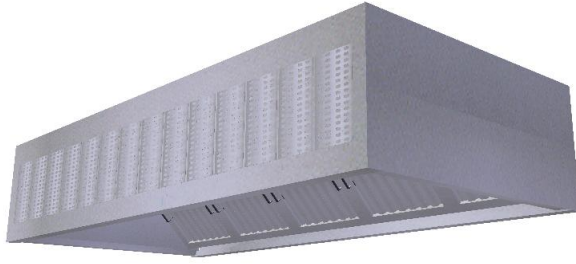

DAVLUMBAZ DUVAR TIPI FG FİLTRELİ HAVA PERDELI

AR-DDH 153	1500	x	1220	x	500	1 PARÇA - 3 FİLTRE	1.266 €
AR-DDH 203	2000	x	1220	x	500	1 PARÇA - 3 FİLTRE	1.479 €
AR-DDH 253	2500	x	1220	x	500	1 PARÇA - 4 FİLTRE	1.689 €
AR-DDH 303	3000	x	1220	x	500	1 PARÇA - 5 FİLTRE	1.900 €
AR-DDH 353	3500	x	1220	x	500	2 PARÇA - 6 FİLTRE	2.335 €
AR-DDH 403	4000	x	1220	x	500	2 PARÇA - 6 FİLTRE	2.537 €
AR-DDH 453	4500	x	1220	x	500	2 PARÇA - 7 FİLTRE	2.747 €
AR-DDH 503	5000	x	1220	x	500	2 PARÇA - 8 FİLTRE	2.958 €
AR-DDH 553	5500	x	1220	x	500	2 PARÇA - 9 FİLTRE	3.168 €
AR-DDH 603	6000	x	1220	x	500	2 PARÇA - 10 FİLTRE	3.378 €

AR-DDH 206	2000	x	1670	x	500	1 PARÇA - 3 FİLTRE	1.657 €
AR-DDH 256	2500	x	1670	x	500	1 PARÇA - 4 FİLTRE	1.849 €
AR-DDH 306	3000	x	1670	x	500	1 PARÇA - 5 FİLTRE	2.076 €
AR-DDH 356	3500	x	1670	x	500	2 PARÇA - 6 FİLTRE	2.416 €
AR-DDH 406	4000	x	1670	x	500	2 PARÇA - 6 FİLTRE	2.764 €
AR-DDH 456	4500	x	1670	x	500	2 PARÇA - 7 FİLTRE	2.991 €
AR-DDH 506	5000	x	1670	x	500	2 PARÇA - 8 FİLTRE	3.218 €
AR-DDH 556	5500	x	1670	x	500	2 PARÇA - 9 FİLTRE	3.445 €
AR-DDH 606	6000	x	1670	x	500	2 PARÇA - 10 FİLTRE	3.672 €

AR-DDH 154	1500	x	1470	x	500	1 PARÇA - 3 FİLTRE	1.351 €
AR-DDH 204	2000	x	1470	x	500	1 PARÇA - 3 FİLTRE	1.574 €
AR-DDH 254	2500	x	1470	x	500	1 PARÇA - 4 FİLTRE	1.794 €
AR-DDH 304	3000	x	1470	x	500	1 PARÇA - 5 FİLTRE	2.013 €
AR-DDH 354	3500	x	1470	x	500	2 PARÇA - 6 FİLTRE	2.466 €
AR-DDH 404	4000	x	1470	x	500	2 PARÇA - 6 FİLTRE	2.678 €
AR-DDH 454	4500	x	1470	x	500	2 PARÇA - 7 FİLTRE	2.897 €
AR-DDH 504	5000	x	1470	x	500	2 PARÇA - 8 FİLTRE	3.117 €
AR-DDH 554	5500	x	1470	x	500	2 PARÇA - 9 FİLTRE	3.336 €
AR-DDH 604	6000	x	1470	x	500	2 PARÇA - 10 FİLTRE	3.556 €