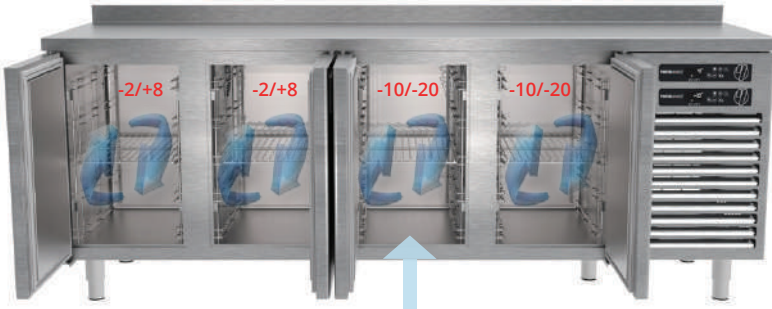

## TEZGAH TİP MİX DÖRT KAPILI

PORTABIANCO®

COUNTER TYPE MIX  
4 DOORS

- Dış Ortam Sıcaklığı 42 °C - %65 Nem
- Sökülüp Temizlenebilir Manyetik Kapı Contası
- Akıllı Elektrikli otomatik defrost
- Otomatik Su Buharlaştırma Sistemi
- Özel kalıp formlu tava
- Yükseklik ayarlanabilir paslanmaz ayaklar
- 50 mm izolasyon kalınlığı
- 60 mm kapı izolasyon kalınlığı
- Her kapıda 1 adet raf bulunmaktadır
- Cam kapılı derin dondurucu opsiyonu mevcut değildir
- Statik Soğutmalıdır
- Yönler isteğe göre değişebilir.
- Tested at ambient temp.42°C -%65 humidity
- Removable and easy cleaning magnetic gaskets
- Smart electrical auto-defrost
- Automatic water evaporation system
- Solid formed tray
- Stainless steel legs for height adjustment
- 50 mm body insulation
- 60 mm door insulation
- Single shelf in each section
- Glass door freezer option is unavailable
- Static cooling
- Interchangeable cabinet temperature upon request