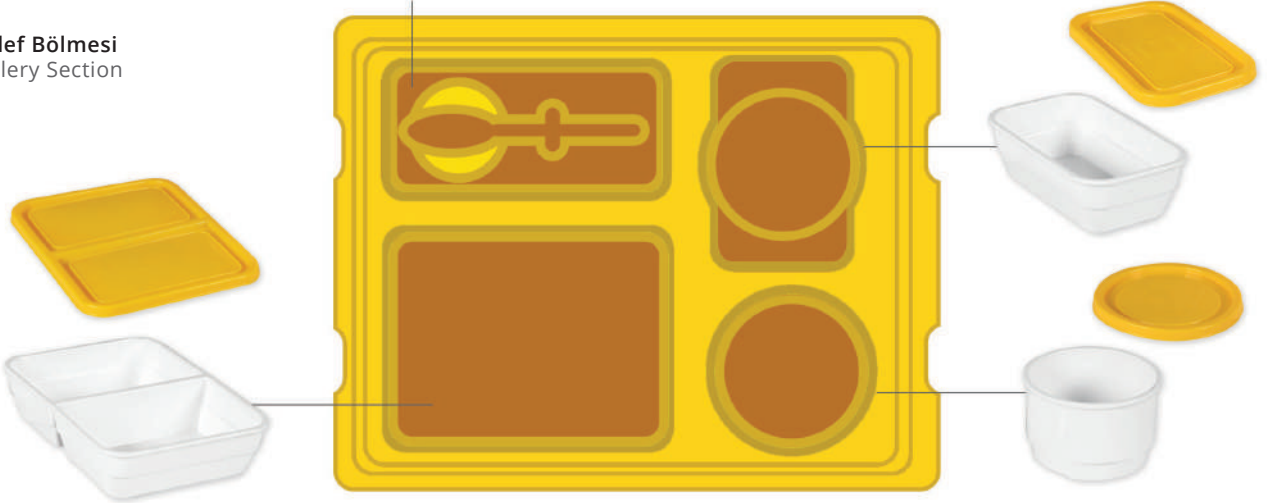

**MENÜ MOBİL TABAK YERLEŞİMİ / Menü Mobile Crockery Layout**

17 cm Kare Tabak ve Kapak / 500 ml  
17 cm Rectangular Plate and Lid / 500 ml

Sedef Bölmesi  
Cutlery Section

27 cm Kare Bölmeli Tabak ve Kapak / 1.200 ml  
27 cm Rectangular Plate and Lid / 1.200 ml