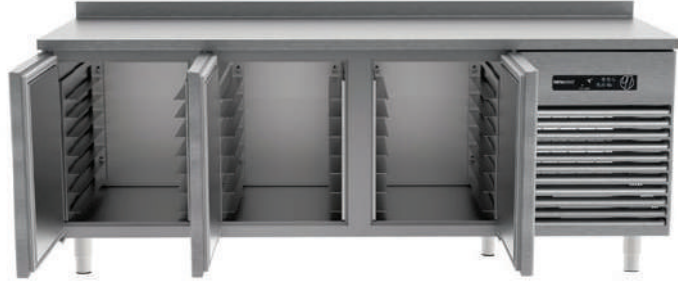

#### OPSİYONLAR / OPTIONS

Fanlı Kanopi Opsiyonu  
Canopy with fan option

CAM KAPI  
GLASS DOOR

PASLANMAZ RAF  
STAINLESS STEEL SHELF

TABLA SEÇENEKLERİ  
WORKTÖP TYPES

KİLİT  
LOCK

TEKERLEK  
WHEEL

Model	Sıcaklık(°C) Temp.	Hacim(Lt.) Capacity	Güç(W) Power	Paslanmaz Özelliği Stainless SteelIN	Ölçü(cm) Net Dimensions	Paket Ölçüsü(cm) Packing Dimensions	Ağırlık Weight	Fiyat (€) Price
PZA-2N80	-2/ +8	380	170	AISI 304	155x80x85	159x84x91	159	2.847
PZA-2D80	-10/ -20	380	850	AISI 304	155x80x85	159x84x91	159	3.465
PZA-2N80-E	-2/ +8	380	170	AISI 430	155x80x85	159x84x91	159	2.497
PZA-2D80-E	-10/ -20	380	850	AISI 430	155x80x85	159x84x91	159	3.276