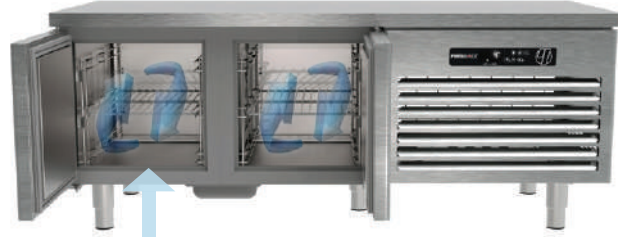

CİHAZ ALTI UZUN İKİ KAPILI

PORTABIANCO®

UNDERCOUNTER TYPE - LONG 2 DOORS

- Dış Ortam Sıcaklığı 42 °C - %65 Nem
- Sökülüp Temizlenebilir Manyetik Kapı Contası
- Akıllı Elektrikli otomatik defrost
- Otomatik Su Buharlaştırma Sistemi
- Özel kalıp formulu tava
- Yükseklik ayarlanabilir paslanmaz ayaklar
- 50 mm izolasyon kalınlığı
- 60 mm kapı izolasyon kalınlığı
- Her kapıda 1 adet raf bulunmaktadır
- Tested at ambient temp.42°C -%65 humidity
- Removable and easy cleaning magnetic gaskets
- Smart electrical auto-defrost
- Automatic water evaporation system
- Solid formed tray
- Stainless steel legs for height adjustment
- 50 mm body insulation
- 60 mm door insulation
- Single shelf in each section

Dismountable shelf
holder attachments

Advanced 12-Hour
computer performance
test for each product

Efficiency enhancing
advanced computerized
technology

En iyi soğutma ve sıcaklık muhafaza ile, enerji tüketiminde tasarruf ve kaliteli soğutma sonuçları için tasarlanmış olan hava dolaşım sistemi

Premium class energy saving design with special air ventilation system

OPSİYONLAR/ OPTIONS

Model	Sıcaklık(°C) Temp.	Hacim(Lt.) Capacity	Güç(W) Power	Paslanmaz Özelliği Stainless SteelIN	Ölçü(cm) Net Dimensions	Paket Ölçüsü(cm) Packing Dimensions	Ağırlık Weight	Fiyat (€) Price
CAU-2N70	-2/ +8	290	290	AISI 304	160x70x60	164x74x62	114	2.285
CAU-2D70	-10/ -20	180	495	AISI 304	160x70x60	164x74x62	120	3.285
CAU-2N60	-2/ +8	150	285	AISI 304	160x60x60	164x64x62	105	2.253
CAU-2D60	-10/ -20	150	490	AISI 304	160x60x60	164x64x62	110	3.251