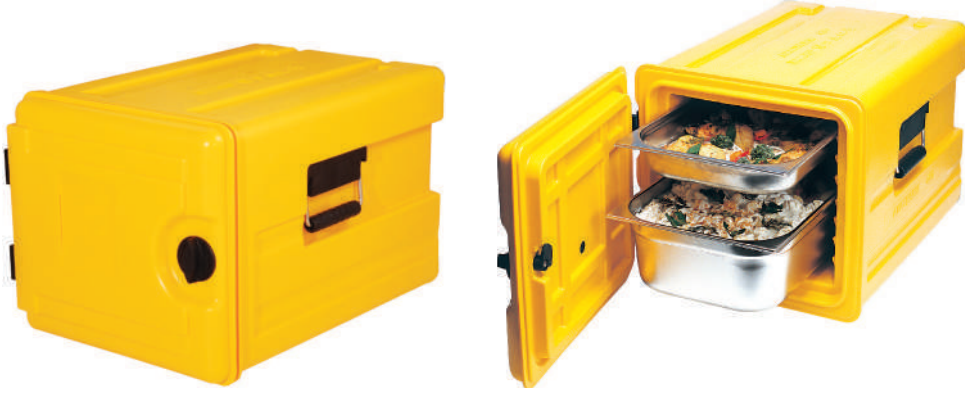

AVATHERM 400 thermobox

Okut beni
Scan me

254 €

Renkler Colors	Ürün Kodu Product Code	Ürün Adı Product Name	İç Ölçüler Internal Dimensions	L: 32 x W: 52.5 x H: 31 cm
	100130	Avatherm 400 Sarı Avatherm 400 Yellow	Paket Ölçüleri Package Dimensions	L: 46.5 x W: 66.5 x H: 44 cm
	100135	Avatherm 400 Yeşil Avatherm 400 Green	Maks. Kapasite Max. Capacity	52 lt
	100141	Avatherm 400 Gri Avatherm 400 Gray	Ağırlık Weight	9,3 kg (± 200 gr)