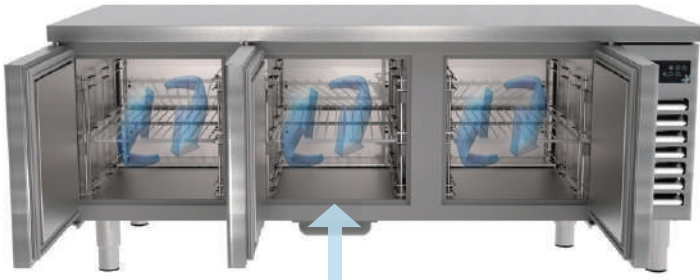

Dismountable shelf
holder attachments

Advanced 12-Hour
computer performance
test for each product

Efficiency enhancing
advanced computerized
technology

En iyi soğutma ve sıcaklık muhafaza ile, enerji tüketiminde tasarruf ve kaliteli soğutma sonuçları için tasarlanmış olan hava dolaşım sistemi

Premium class energy saving design with special air ventilation system

OPSİYONLAR/ OPTIONS

Model	Sıcaklık(°C) Temp.	Hacim(Lt.) Capacity	Güç(W) Power	Paslanmaz Özelliği Stainless SteelIN	Ölçü(cm) Net Dimensions	Paket Ölçüsü(cm) Packing Dimensions	Ağırlık Weight	Fiyat (€) Price
CAK-3N70	-2/ +8	280	335	AISI 304	160x70x60	164x74x64	120	2.692
CAK-3N60	-2/ +8	230	330	AISI 304	160x60x60	164x64x64	105	2.631