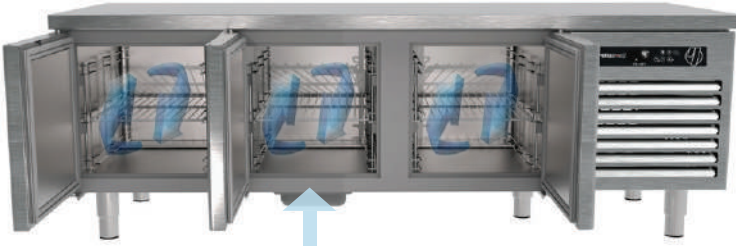

UNDERCOUNTER TYPE 3 DOORS

- Dış Ortam Sıcaklığı 42 °C - %65 Nem
- Sökülüp Temizlenebilir Manyetik Kapı Contası
- Akıllı Elektrikli otomatik defrost
- Otomatik Su Buharlaştırma Sistemi
- Özel kalıp formlu tava
- Yükseklik ayarlanabilir paslanmaz ayaklar
- 50 mm izolasyon kalınlığı
- 60 mm kapı izolasyon kalınlığı
- Her kapıda 1 adet raf bulunmaktadır
- Tested at ambient temp.42°C -%65 humidity
- Removable and easy cleaning magnetic gaskets
- Smart electrical auto-defrost
- Automatic water evaporation system
- Solid formed tray
- Stainless steel legs for height adjustment
- 50 mm body insulation
- 60 mm door insulation
- Single shelf in each section

Dismountable shelf
holder attachments

Advanced 12-Hour
computer performance
test for each product

Efficiency enhancing
advanced computerized
technology

En iyi soğutma ve sıcaklık muhafaza ile, enerji tüketiminde tasarruf ve kaliteli soğutma sonuçları için tasarlanmış olan hava dolaşım sistemi

Premium class energy saving design with special air ventilation system

OPSİYONLAR / OPTIONS

Model	Sıcaklık(°C) Temp.	Hacim(Lt.) Capacity	Güç(W) Power	Paslanmaz Özelliği Stainless SteelIN	Ölçü(cm) Net Dimensions	Paket Ölçüsü(cm) Packing Dimensions	Ağırlık Weight	Fiyat (€) Price
CA-3N70	-2/ +8	280	275	AISI 304	186.5x70x60	190.5x74x62	135	2.573
CA-3D70	-10/ -20	280	525	AISI 304	186.5x70x60	190.5x74x62	145	3.317
CA-3N60	-2/ +8	230	330	AISI 304	186.5x60x60	190.5x64x62	120	2.527
CA-3D60	-10/ -20	230	520	AISI 304	186.5x60x60	190.5x64x62	130	3.276