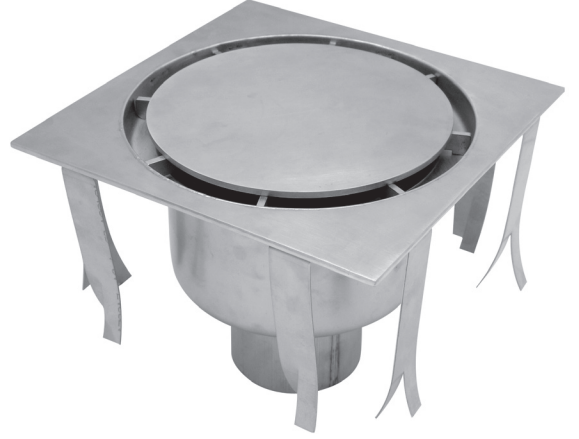

E SERİSİ ALTTAN ÇIKIŞLI DÜZ YER GİDERİ

SERIES E BOTTOM OUTLET ROUND DRAIN

TİPİ TYPE	DERİNLİK SYPHON TYPE	SİFON YPHON	EN WIDTH	BOY LENGHT	FİYAT PRICE
E	DERİN TİP/DEEP	Ø 200X200	300	300	254 €
ÇIKIŞ EXIT Ø 50 VEYA / OR Ø 100 PVC BORU