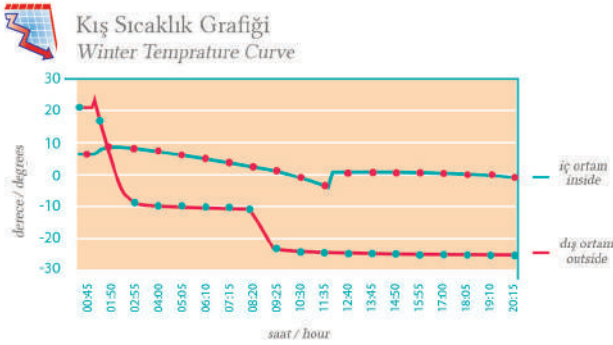

MEDİKAL THERMOBOX / MEDICAL THERMOBOX

1. **i** Hijyenik ve güvenli kan, organ ve tıbbi malzeme taşıma
   Hygienic and safe transportation of blood, organs and medicine

TEKNİK ÖZELLİKLER:

- Üstten yüklemelidir.
- Termobox'ın ısıyı tutma süresi içine konulacak buz akülerinin adetine göre değişim göstermektedir. -40 °C de kullanılabilir.
- Çift cidalıdır, arasında CFC Free poliüretan köpük vardır.
- Darbeye dayanıklı Polipropilen (PP/C) hammaddeden üretilmiştir.
- İki yanında bulunan taşıma kolaylığı sağlar.
- Tabanında bulunan kulplar taşıma kolaylığı sağlar.
- Tabanında L şeklinde kendinden ayakları vardır.
- Üstü üstte istif edilebilir.
- Üstten kapaklı olup, gövdeye menteşe ile monte edilmiştir.
- Önde kelepçe kilit mevcuttur.
- Poliüretan izolasyon ve buz tüpleri sayesinde uzun süre ısı koruması sağlar.
- Kullanılır PP/C ve Poliüretan Hammadde, gıdaya uygun değildir.
- Daha iyi izolasyon sağlanması için gövde ve kapak arasında silikon conta mevcuttur. Kapak ve gövdesinde asma kilit takmak için çıkıntı vardır.
- Geri dönüşümlü doğa dostudur.

TECHNICAL FEATURES:

- Toploader.
- Temperature loss depends on used quantity of ice packs in the interior of the thermobox.
- Made of contaminant-free PP/C raw material.
- Temperature resistance: to -40 °C. Fulfills all requirements of the food hygiene regulation.
- Door with snap fastener.
- On both sides are carrying handles.
- Base of the thermoboxes is manufactured with integrated L-shaped feet which help prevent the general wear and tear of the product.
- All spare parts can be replaced.
- In addition a silicone gasket provides better insulation.
- Can be taken out for cleaning. Ergonomically designed.
- All medical thermoboxes are stackable therefore allowing multiple distribution of goods.
- Dishwasher friendly.
- Tasteless and odourless.
- Used raw materials are recyclable, environment friendly and not harmful to human health.

CFC -40°C
Free +100°C