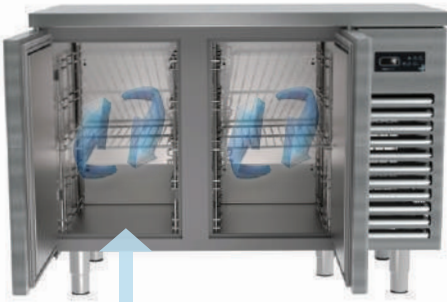

TEZGAH TİP KISA İKİ KAPILI

PORTABIANCO®

COUNTER TYPE -
SHORT 2 DOORS

- Dış Ortam Sıcaklığı 42 °C - %65 Nem
- Sökülüp Temizlenebilir Manyetik Kapı Contası
- Akıllı Elektrikli otomatik defrost
- Otomatik Su Buharlaştırma Sistemi
- Özel kalıp formlu tava
- Yükseklik ayarlanabilir paslanmaz ayaklar
- 50 mm izolasyon kalınlığı
- 60 mm kapı izolasyon kalınlığı
- Her kapıda 1 adet raf bulunmaktadır
- Cam kapılı derin dondurucu opsiyonu mevcut değildir
- Tested at ambient temp.42°C -%65 humidity
- Removable and easy cleaning magnetic gaskets
- Smart electrical auto-defrost
- Automatic water evaporation system
- Solid formed tray
- Stainless steel legs for height adjustment
- 50 mm body insulation
- 60 mm door insulation
- Single shelf in each section
- Glass door freezer option is unavailable

Dismountable shelf
holder attachments

Advanced 12-Hour
computer performance
test for each product

Efficiency enhancing
advanced computerized
technology

En iyi soğutma ve sıcaklık muhafaza ile, enerji tüketiminde tasarruf ve kaliteli soğutma sonuçları için tasarlanmış olan hava dolaşım sistemi

Premium class energy saving design with special air ventilation system

OPSİYONLAR /
OPTIONS

Model	Sıcaklık(°C) Temp.	Hacim(Lt.) Capacity	Güç(W) Power	Paslanmaz Özelliği Stainless SteelIN	Ölçü(cm) Net Dimensions	Paket Ölçüsü(cm) Packing Dimensions	Ağırlık Weight	Fiyat (€) Price
TTK-2N70	-2/ +8	275	290	AISI 304	120x70x85	124x74x91	110	2.383
TTK-2N60	-2/ +8	234	285	AISI 304	120x60x85	124x64x91	108	2.289