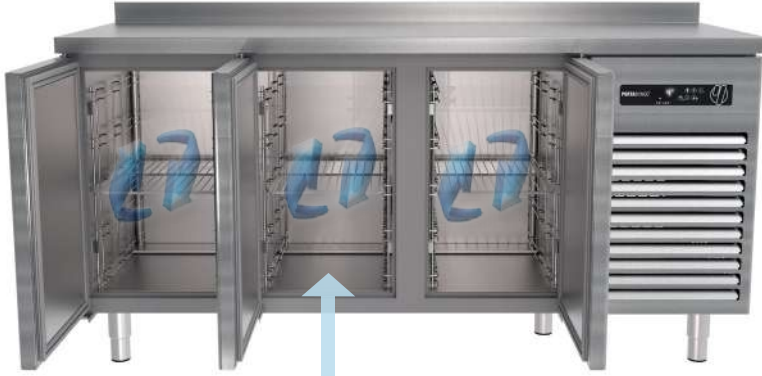

TEZGAH TİP ÜÇ KAPILI

PORTABIANCO®

COUNTER TYPE 3 DOORS

- Dış Ortam Sıcaklığı 42 °C - %65 Nem
- Sökülüp Temizlenebilir Manyetik Kapı Contası
- Akıllı Elektrikli otomatik defrost
- Otomatik Su Buharlaştırma Sistemi
- Özel kalıp formlu tava
- Yükseklik ayarlanabilir paslanmaz ayaklar
- 50 mm izolasyon kalınlığı
- 60 mm kapı izolasyon kalınlığı
- Her kapıda 1 adet raf bulunmaktadır
- Cam kapılı derin dondurucu opsiyonu mevcut değildir.
- Tested at ambient temp.42°C -%65 humidity
- Removable and easy cleaning magnetic gaskets
- Smart electrical auto-defrost
- Automatic water evaporation system
- Solid formed tray
- Stainless steel legs for height adjustment
- 50 mm body insulation
- 60 mm door insulation
- Single shelf in each section
- Glass door freezer option is unavailable.

Dismountable shelf
holder attachments

Advanced 12-Hour
computer performance
test for each product

Efficiency enhancing
advanced computerized
technology

En iyi soğutma ve sıcaklık muhafaza ile, enerji tüketiminde tasarruf ve kaliteli soğutma sonuçları için tasarlanmış olan hava dolaşım sistemi

Premium class energy saving design with special air ventilation system

OPSİYONLAR /
OPTIONS

Model	Sıcaklık(°C) Temp.	Hacim(Lt.) Capacity	Güç(W) Power	Paslanmaz Özelliği Stainless SteelIN	Ölçü(cm) Net Dimensions	Paket Ölçüsü(cm) Packing Dimensions	Ağırlık Weight	Fiyat (€) Price
TT- 3N70	-2/ +8	474	335	AISI 304	186.5x70x85	190.5x74x91	147	2.687
TT- 3D70	-10/ -20	474	525	AISI 304	186.5x70x85	190.5x74x91	155	3.269
TT- 3N60	-2/ +8	395	330	AISI 304	186.5x60x85	190.5x64x91	135	2.630
TT- 3D60	-10/ -20	395	520	AISI 304	186.5x60x85	190.5x64x91	143	3.292
TT- 3N70- E	-2/ +8	474	335	AISI 430	186.5x70x85	190.5x74x91	147	2.178
TT- 3D70- E	-10/ -20	474	525	AISI 430	186.5x70x85	190.5x74x91	155	2.949
TT- 3N60- E	-2/ +8	395	330	AISI 430	186.5x60x85	190.5x64x91	135	2.053
TT- 3D60- E	-10/ -20	395	520	AISI 430	186.5x60x85	190.5x64x91	143	2.833