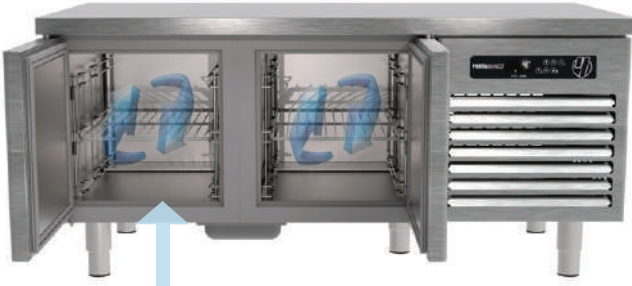

CİHAZ ALTI İKİ KAPILI

PORTABIANCO®

UNDERCOUNTER
TYPE 2 DOORS

- Dış Ortam Sıcaklığı 42 °C - %65 Nem
- Sökülüp Temizlenebilir Manyetik Kapı Contası
- Akıllı Elektrikli otomatik defrost
- Otomatik Su Buharlaştırma Sistemi
- Özel kalıp formulu tava
- Yükseklik ayarlanabilir paslanmaz ayaklar
- 50 mm izolasyon kalınlığı
- 60 mm kapı izolasyon kalınlığı
- Her kapıda 1 adet raf bulunmaktadır
- Tested at ambient temp.42°C -%65 humidity
- Removable and easy cleaning magnetic gaskets
- Smart electrical auto-defrost
- Automatic water evaporation system
- Solid formed tray
- Stainless steel legs for height adjustment
- 50 mm body insulation
- 60 mm door insulation
- Single shelf in each section

Dismountable shelf
holder attachments

Advanced 12-Hour
computer performance
test for each product

Efficiency enhancing
advanced computerized
technology

En iyi soğutma ve sıcaklık muhafaza ile, enerji tüketiminde tasarruf ve kaliteli soğutma sonuçları için tasarlanmış olan hava dolaşım sistemi

Premium class energy saving design with special air ventilation system

OPSİYONLAR/
OPTIONS

Model	Sıcaklık(°C) Temp.	Hacim(Lt.) Capacity	Güç(W) Power	Paslanmaz Özelliği Stainless SteelIN	Ölçü(cm) Net Dimensions	Paket Ölçüsü(cm) Packing Dimensions	Ağırlık Weight	Fiyat (€) Price
CA-2N70	-2/ +8	180	290	AISI 304	140x70x60	144x74x62	109	2.206
CA-2D70	-10/ -20	180	495	AISI 304	140x70x60	144x74x62	115	3.075
CA-2N60	-2/ +8	150	150	AISI 304	140x60x60	144x64x62	100	2.120
CA-2D60	-10/ -20	150	490	AISI 304	140x60x60	144x64x62	106	3.032