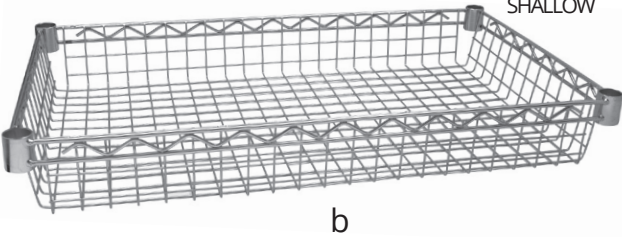

RAY / İKİ ADET  
RAIL SYSTEM

304	KOD / CODE	a	FİYAT / PRICE
	M0630103	M/TÜL	105 €

BOYALI POWDER COATED	KOD / CODE	a	FİYAT / PRICE
	M0630103	M/TÜL	56 €

SİĞ SEPET  
WIRE BASKET  
SHALLOW

304	KOD / CODE	a	b	h	FİYAT / PRICE
	M0691830T10X	46	76	10	95 €