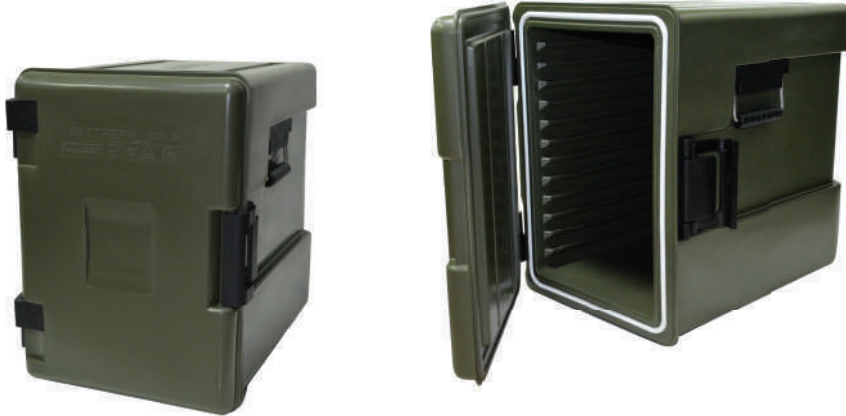

AVATHERM 600 M

thermobox

Okut beni
Scan me

303 €

Renkler Colors	Ürün Kodu Product Code	Ürün Adı Product Name	İç Ölçüler Internal Dimensions	L: 33 x W: 52 x H: 50 cm
	100190	Avatherm 600 M Sarı Avatherm 600 M Yellow	Paket Ölçüleri Package Dimensions	L: 45 x W: 63.5 x H: 60.5 cm
	100195	Avatherm 600 M Yeşil Avatherm 600 M Green	Maks. Kapasite Max. Capacity	86lt
			Ağırlık Weight	10,5 kg (± 200 gr)

CFC -40°C
Free +100°C