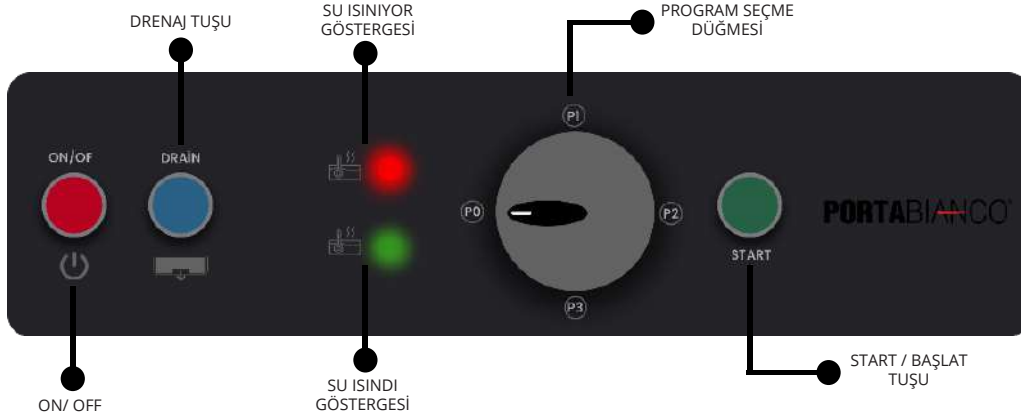

PROFESSIONAL DISHWASHERS

Açıklama

Hijyenik yıkama sistemi	▲	Yıkama Pompası Gücü (kW)	0,26
Dış ölçüler (exbxy)	485x510x760 mm	Yıkama Suyu Sıcaklığı	50
Elektrik Bağlantısı	220V/230 1N / 50Hz	Boiler Tank Kapasitesi (lt)	5
Program Sayısı	3	Boiler Rezistansı (kW)	<2,2
P1 (sn)	120	Su Tüketimi (lt/yıkama)	3
P2 (sn)	150	Durulama Suyu Sıcaklığı (°C)	75
P3 (sn)	180	Toplam Max Güç (kW)	3
Kapasite (tabak/saat)	400	Ses Seviyesi (dB)	<68
Sepet Ölçüleri (mm)	400x400 mm	Su Giriş Çapı (inch)	3/4"
Yıkama Tankı Kapasitesi (lt)	18	Ürün ile birlikte verilenler	1 Bardak Sepeti 1 Kaşıklik
Yıkama Rezistansı Gücü (kW)	<1.8		

İlave Özellikler

Entegre Drenaj Pompası	▲	Entegre Parlatıcı Dispanseri	□
Entegre Deterjan Dispanseri	□	Entegre Parlatıcı, Deterjan Dispanseri ve Drenaj Pompası	□
Entegre Parlatıcı ve Deterjan Dispanseri	□		

▲ Standart Özellikler
□ Opsiyonel Aksesuar

Description

Hygienic Washing System	▲	Wash Pump Power (kW)	0,26
External Dimensions(wxdxh)	485x510x760 mm	Wash Water Temperature	50
Electrical Connection	220V/230 1N / 50Hz	Boiler Tank Capacity (lt)	5
Number of Programs	5	Boiler Resistance Power (kW)	2,2
P1 (sec)	120	Water Consumption (lt/Wash)	3
P2 (sec)	150	Rinse Water Temperature (°C)	75
P3 (sec)	180	Total Power (kW)	3
Capacity (dishes/hour)	400	Noise Level (dB)	<68
Basket Dimensions (mm)	400x400 mm	Water Inlet Diameter (inch)	3/4"
Wash Tank Capacity (lt)	18	Included	1 Basket for Plates 1 Basket for Cutlery
Wash Resistance Power (kW)	<1,8		

Additional Features

Integrated Drain Pump	▲	Integrated Rinse-aid Dispenser	□
Integrated Detergent Dispenser	□	Integrated Rinse-aid, Detergent Dispenser and Drain Pump	□
Integrated Rinse-aid And Detergent Dispenser	□		

▲ Standart Features
□ Available as optional accessory