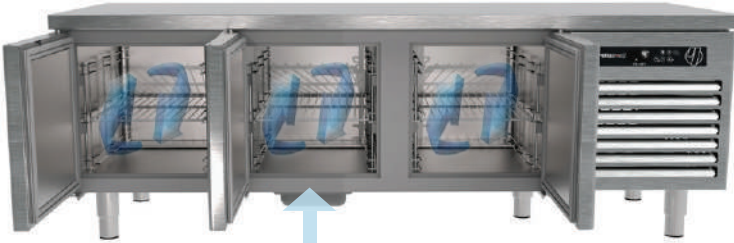

UNDERCOUNTER MONOBLOCK TYPE 3 DOORS

Eco Friendly
R290 PROPANE
premium quality

- Dış Ortam Sıcaklığı 42 °C - %65 Nem
- Sökülüp Temizlenebilir Manyetik Kapı Contası
- Akıllı Elektrikli otomatik defrost
- Otomatik Su Buharlaşma Sistemi
- Özel kalıp formlu tava
- Yükseklik ayarlanabilir paslanmaz ayaklar
- 50 mm izolasyon kalınlığı
- 60 mm kapı izolasyon kalınlığı
- Her kapıda 1 adet raf bulunmaktadır
- Tested at ambient temp.42°C -%65 humidity
- Removable and easy cleaning magnetic gaskets
- Smart electrical auto-defrost
- Automatic water evaporation system
- Solid formed tray
- Stainless steel legs for height adjustment
- 50 mm body insulation
- 60 mm door insulation
- Single shelf in each section

En iyi soğutma ve sıcaklık muhafaza ile, enerji tüketiminde tasarruf ve kaliteli soğutma sonuçları için tasarlanmış olan hava dolaşım sistemi

Premium class energy saving design with special air ventilation system

OPSİYONLAR / OPTIONS

Model	Sıcaklık(°C) Temp.	Hacim(Lt.) Capacity	Güç(W) Power	Paslanmaz Özelliği Stainless SteelIN	Ölçü(cm) Net Dimensions	Paket Ölçüsü(cm) Packing Dimensions	Ağırlık Weight	Fiyat (€) Price
CAM-3N70	-2/ +8	280	268	AISI 304	176,5x70x60	180,5x74x64	150	3.147
CAM-3D70	-10/ -20	280	420	AISI 304	176,5x70x60	180,5x74x64	150	3.995