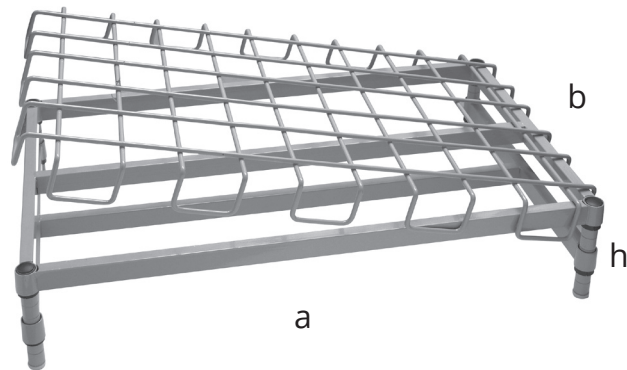

BOYALI
POWDER COATED

KOD / CODE	a	b	h	FİYAT / PRICE
M80042	91	53	20	169 €