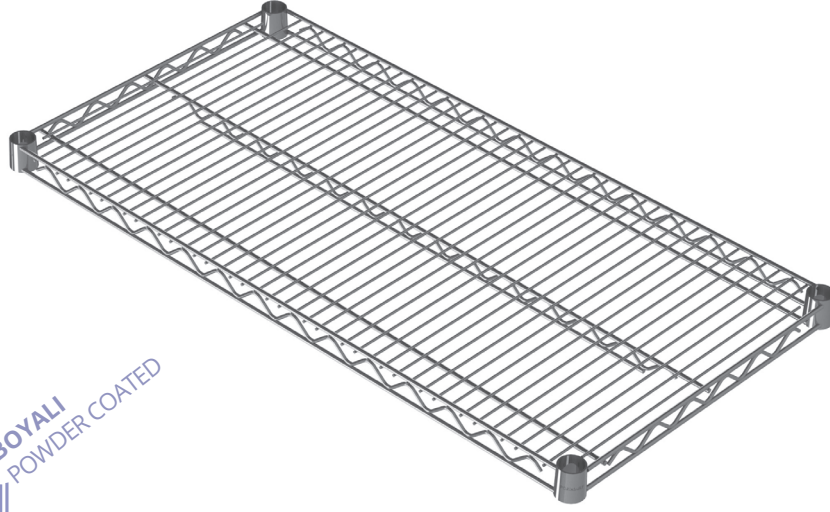

36

KOD / CODE	ÖLÇÜ / SIZE	FİYAT / PRICE
M0631436	36X91	33 €
M0631442	36X107	35 €
M0631448	36X122	38 €
M0631454	36X137	41 €
M0631460	36X152	52 €
M0631472	36X183	58 €

53

KOD / CODE	ÖLÇÜ / SIZE	FİYAT / PRICE
M0632136	53X91	38 €
M0632142	53X107	42 €
M0632148	53X122	53 €
M0632154	53X137	58 €
M0632160	53X152	65 €
M0632172	53X183	72 €

46

KOD / CODE	ÖLÇÜ / SIZE	FİYAT / PRICE
M0631836	46X91	35 €
M0631842	46X107	38 €
M0631848	46X122	41 €
M0631854	46X137	49 €
M0631860	46X152	55 €
M0631872	46X183	61 €

61

KOD / CODE	ÖLÇÜ / SIZE	FİYAT / PRICE
M0632436	61X91	45 €
M0632442	61X107	52 €
M0632448	61X122	58 €
M0632454	61X137	61 €
M0632460	61X152	69 €
M0632472	61X183	80 €

- Elektrostatik polyester esaslı toz boyalı ve 200° fırınlanmıştır.
- Standart üretim 7040 gri renktedir.
- Talebe göre belli adetlerde istenilen renkte üretilebilir.
- Her bir raf katı ortalama 200 kg (+/- %10) taşır.
- Raflar 137 cm kadar (137 dahil) 4'lü, 152 ve 183 cm üzeri raflar 2'li paket halinde ambalajlanmıştır.

- Electrostatic polyester based powder coated with 200C.
- Standard color RAL7040.
- Different color options are available as for order.
- Each shelf can carry 200 kg (+/- %10).
- Shelves packing as 4 pcs. until 137 cm length. 152 cm and 183 cm shelves are packing as 2 pcs.