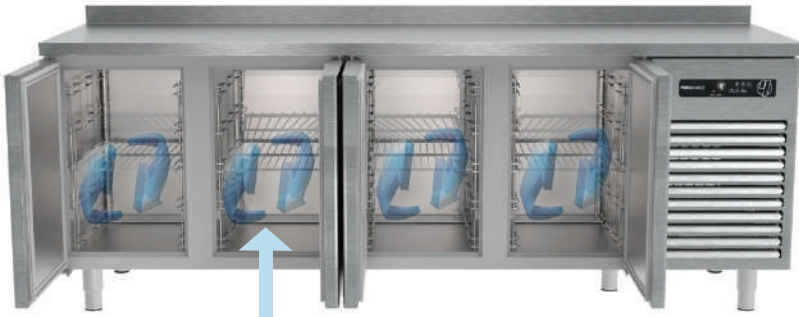

TEZGAH TİP UZUN DÖRT KAPILI

PORTABIANCO®

COUNTER TYPE -
LONG 4 DOORS

- Dış Ortam Sıcaklığı 42 °C - %65 Nem
- Sökülüp Temizlenebilir Manyetik Kapı Contası
- Akıllı Elektrikli otomatik defrost
- Otomatik Su Buharlaştırma Sistemi
- Özel kalıp formulu tava
- Yükseklik ayarlanabilir paslanmaz ayaklar
- 50 mm izolasyon kalınlığı
- 60 mm kapı izolasyon kalınlığı
- Her kapıda 1 adet raf bulunmaktadır
- Tested at ambient temp.42°C -%65 humidity
- Removable and easy cleaning magnetic gaskets
- Smart electrical auto-defrost
- Automatic water evaporation system
- Solid formed tray
- Stainless steel legs for height adjustment
- 50 mm body insulation
- 60 mm door insulation
- Single shelf in each section

Dismountable shelf
holder attachments

Advanced 12-Hour
computer performance
test for each product

Efficiency enhancing
advanced computerized
technology

En iyi soğutma ve sıcaklık muhafaza ile, enerji tüketiminde tasarruf ve kaliteli soğutma sonuçları için tasarlanmış olan hava dolaşım sistemi

Premium class energy saving design with special air ventilation system

OPSİYONLAR/
OPTIONS

Model	Sıcaklık(°C)	Hacim(Lt.)	Güç(W)	Paslanmaz Özelliği	Ölçü(cm)	Paket Ölçüsü(cm)	Ağırlık	Fiyat (€)
	Temp.	Capacity	Power	Stainless SteelIN	Net Dimensions	Packing Dimensions	Weight	Price
TTU-4N70	-2/ +8	615	385	AISI 304	240x70x85	244x74x91	147	3.611
TTU-4N60	-2/ +8	525	330	AISI 304	240x60x85	244x64x91	135	3.565