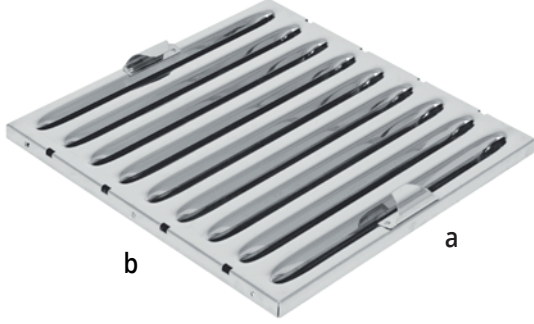

DAVLUMBAZ FİLTRELERİ

YARDIMCI EKİPMANLAR

AUXILIARY EQUIPMENTS

HOOD FILTERS

PATENTLİ
PATENTED

DAVLUMBAZ FİLTRESİ

HOOD FILTER

304

KOD/CODE	a	b	F/PR.
M0395050	500	500	69 €
M0395035	500	350	53 €
M0395025	500	250	49 €
M0394040	400	400	50 €
M0394050	400	500	56 €

- 304 Kalite Parlak yüzey
- AISI 304 Stainless Steel Polished