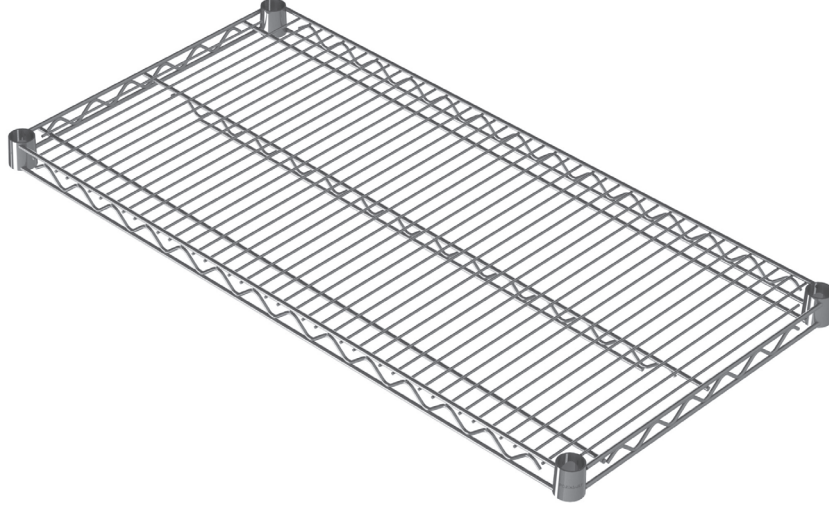

NSF

36	KOD / CODE	ÖLÇÜ SIZE	STANDART	LIGHT
	M0611436(L)	36X91	66 €	53 €
	M0611442(L)	36X107	75 €	59 €
	M0611448(L)	36X122	85 €	66 €
	M0611454(L)	36X137	92 €	72 €
	M0611460(L)	36X152	110 €	87 €
	M0611472(L)	36X183	129 €	102 €

53	KOD / CODE	ÖLÇÜ SIZE	STANDART	LIGHT
	M0612136(L)	53X91	85 €	66 €
	M0612142(L)	53X107	95 €	73 €
	M0612148(L)	53X122	121 €	95 €
	M0612154(L)	53X137	132 €	103 €
	M0612160(L)	53X152	145 €	112 €
	M0612172(L)	53X183	170 €	139 €

46	KOD / CODE	ÖLÇÜ SIZE	STANDART	LIGHT
	M0611836(L)	46X91	75 €	59 €
	M0611842(L)	46X107	86 €	69 €
	M0611848(L)	46X122	93 €	73 €
	M0611854(L)	46X137	110 €	87 €
	M0611860(L)	46X152	123 €	97 €
	M0611872(L)	46X183	144 €	111 €

61	KOD / CODE	ÖLÇÜ SIZE	STANDART	LIGHT
	M0612436(L)	61X91	100 €	80 €
	M0612442(L)	61X107	111 €	89 €
	M0612448(L)	61X122	134 €	103 €
	M0612454(L)	61X137	145 €	112 €
	M0612460(L)	61X152	161 €	125 €
	M0612472(L)	61X183	191 €	147 €

Kodların sonundaki (L) ibaresi sadece Light ürün istendiğinde konulacaktır.

(L) world is only for description of the light shelves

- 304 Kalite %8 - 10 Ni. %16 - 18 CR. bulunmaktadır.
- Parlak yüzey için elektropolisaj yapılmıştır.
- Soğuk odalar, ıslak ve nemli ortamlar için kullanıma uygundur.
- Her bir standart raf katı ortalama 200 kg (+/- %10) taşır.
- Her bir light raf katı ortalama 150 kg (+/- %10) taşır.
- Rafklar 137 cm kadar (137 dahil) 4'lü, 152 ve üzeri rafklar 2'li paket halinde ambalajlanmıştır.

- AISI 304 Grade Stainless Steel, %8-10 Ni. %16-18 Cr.
- Electropolished
- Suitable for cold rooms, all wet and humid conditions.
- Each shelf can carry 200 kg (+/- %10).
- Each Light shelf can carry 150 kg (+/- %10).
- Shelves packing as 4 pcs. until 137 cm length.
- 152 cm and 183 cm shelves are packing as 2 pcs.