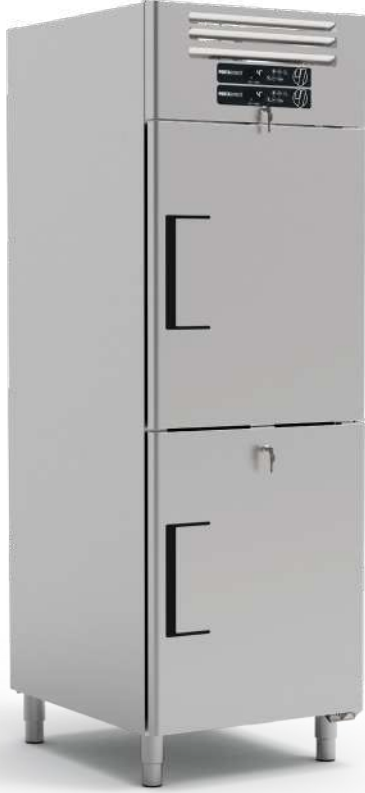

VERTICAL TYPE SINGLE DOOR
MIX ECO

- Özel kalıp formulu raf sistemi
- Dış Ortam Sıcaklığı 42 °C - %65 Nem
- Akıllı Elektrikli otomatik defrost sistemi
- Sökülüp temizlenebilir manyetik kapı contası
- Özel yaylı menteşe
- Otomatik Defrost sistem
- Özel kalıp formulu tava
- Yükseklik ayarlanabilir paslanmaz ayaklar
- Kilitli Kapı
- 70 mm kapı izolasyon kalınlığı
- Her kapıda 3 adet raf bulunmaktadır.
- Tel Kondenser bulunmaktadır.
- Unique formed shelving system
- Tested at ambient temp.42°C -%65 humidity
- Smart electrical auto-defrost
- Removable and easy cleaning
- magnetic gaskets
- Spring hinged doors
- Automatic interior lightening
- Automatic defrost system
- Solid formed tray
- Stainless steel legs for height adjustment
- Lockable door 70 mm body insulation
- 3 shelves in each section

Advanced 12-Hour
computer performance
test for each product

Efficiency enhancing
advanced computerized
technology

En iyi soğutma ve sıcaklık muhafaza ile,
enerji tüketiminde tasarruf ve kaliteli
soğutma sonuçları için tasarlanmış olan
hava dolaşım sistemi

Premium class energy saving design
with special air ventilation system