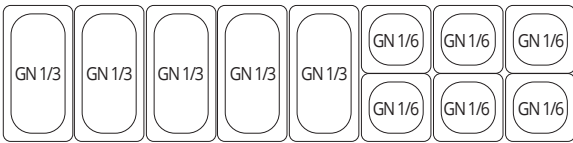

ST- 100

ST- 140

ST- 155

ST- 186

ST- 210

Model	Sıcaklık(°C) Temp.	Hacim(Lt.) C apacity	Güç(W) Power	Paslanmaz Özelliği Stainless SteelIN	Ölçü(cm) Net Dimensions	Paket Ölçüsü(cm) Packing Dimensions	Ağırlık Weight	Fiyat (€) Price
ST- 100	+4/ +10	120	4	AISI 304	100x39x46	113x53x53	55	1.308
ST- 140	+4/ +10	120	5	AISI 304	140x39x46	153x53x53	70	1.343
ST- 155	+4/ +10	130	6	AISI 304	155x39x46	168x53x53	75	1.433
ST- 160	+4/ +10	130	6	AISI 304	160x39x46	173x53x53	80	1.460
ST- 186	+4/ +10	135	8	AISI 304	186.5x39x46	199x53x53	85	1.485
ST- 210	+4/ +10	140	10	AISI 304	210x39x46	223x53x53	100	1.493
ST- 215	+4/ +10	140	10	AISI 304	215x39x46	228x53x53	105	1.524