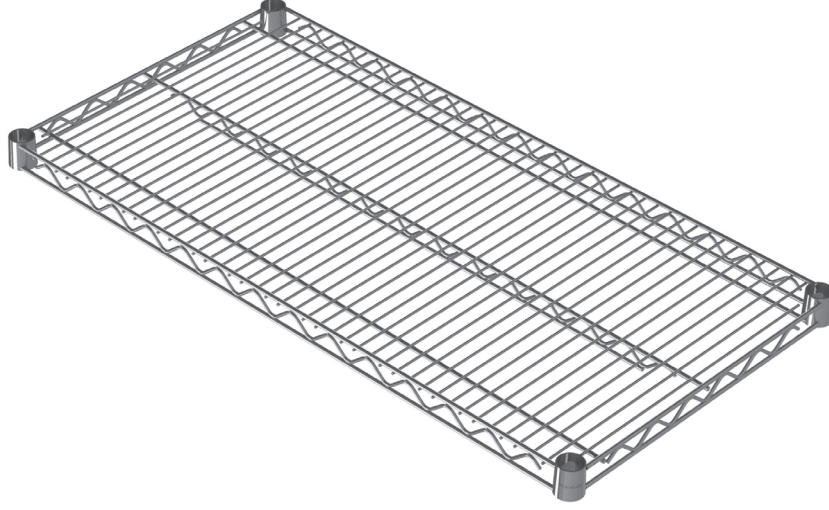

36	KOD / CODE	ÖLÇÜ SIZE	STANDART	LIGHT
	M0681436(L)	36X91	51 €	41 €
	M0681442(L)	36X107	56 €	47 €
	M0681448(L)	36X122	64 €	51 €
	M0681454(L)	36X137	69 €	54 €
	M0681460(L)	36X152	84 €	67 €
	M0681472(L)	36X183	97 €	77 €

53	KOD / CODE	ÖLÇÜ SIZE	STANDART	LIGHT
	M0682136(L)	53X91	65 €	52 €
	M0682142(L)	53X107	71 €	57 €
	M0682148(L)	53X122	90 €	71 €
	M0682154(L)	53X137	98 €	78 €
	M0682160(L)	53X152	108 €	86 €
	M0682172(L)	53X183	128 €	105 €

46	KOD / CODE	ÖLÇÜ SIZE	STANDART	LIGHT
	M0681836(L)	46X91	56 €	47 €
	M0681842(L)	46X107	65 €	52 €
	M0681848(L)	46X122	71 €	56 €
	M0681854(L)	46X137	84 €	67 €
	M0681860(L)	46X152	92 €	73 €
	M0681872(L)	46X183	106 €	86 €

61	KOD / CODE	ÖLÇÜ SIZE	STANDART	LIGHT
	M0682436(L)	61X91	73 €	58 €
	M0682442(L)	61X107	85 €	67 €
	M0682448(L)	61X122	98 €	78 €
	M0682454(L)	61X137	108 €	86 €
	M0682460(L)	61X152	121 €	95 €
	M0682472(L)	61X183	142 €	109 €

Kodların sonundaki (L) ibaresi sadece Light ürün istendiğinde konulacaktır.

(L) world is only for description of the light shelves

- 201 Kalite % 1.5 - 2.00 Ni. % 10-12 Cr bulunmaktadır.
- Parlak yüzey için elektro polisaj yapılmıştır.
- Islak ve nemli olmayan mekanlar için uygundur.
- Her bir standart raf katı ortalama 200 kg (+/- %10) taşır.
- Her bir light raf katı ortalama 150 kg (+/- %10) taşır.
- Raf lar 137 cm kadar (137 dahil) 4'lü, 152 ve üzeri raf lar 2'li paket halinde ambalajlanmıştır.

- ASI 201 Grade Stainless Steel, %1,5 - 2 Ni. %10-12 Cr.
- Electropolished
- Suitable for not wet conditions.
- Each shelf can carry 200 kg (+/- 10)
- Shelves packing as 4 pcs. until 137 cm length.
- 152 cm and 183 cm shelves are packing as 2 pcs.