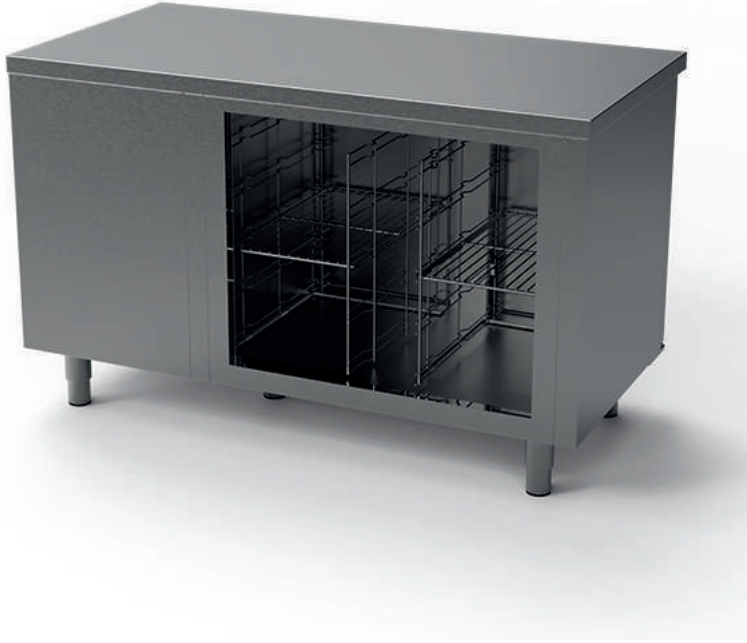

TEZGAH TİPİ BUZDOLABI / ÖNÜ CAMLI COUNTER TYPE / GLASS FRONT

PORTABIANCO®

1. Dış Ortam Sıcaklığı 42 °C - %65 Nem
   - Sökülüp Temizlenebilir Manyetik Kapı Contası
   - Akıllı Elektrikli otomatik defrost
   - Otomatik Su Buharlaştırma Sistemi
   - Özel kalıp formlu tava
   - Yükseklik ayarlanabilir paslanmaz ayaklar
   - 50 mm izolasyon kalınlığı
   - 60 mm kapı izolasyon kalınlığı
   - Her kapıda 1 adet raf bulunmaktadır
   - Evye ölçüsü 35 cm x 40 cm x 17 cm
2. Tested at ambient temp.42°C -%65 humidity
   - Removable and easy cleaning magnetic gaskets
   - Smart electrical auto-defrost
   - Automatic water evaporation system
   - Solid formed tray
   - Stainless steel legs for height adjustment
   - 50 mm body insulation
   - 60 mm door insulation
   - Single shelf in each section
   - Sink size 35cm x 40cm x 17cm

Dismountable shelf
holder attachments

Advanced 12-Hour
computer performance
test for each product

Efficiency enhancing
advanced computerized
technology

En iyi soğutma ve sıcaklık muhafaza ile, enerji tüketiminde tasarruf ve kaliteli soğutma sonuçları için tasarlanmış olan hava dolaşım sistemi

Premium class energy saving design with special air ventilation system

OPSİYONLAR / OPTIONS

Model	Sıcaklık(°C) Temp.	Güç(W) Power	GN 1/4x100 GN	Paslanmaz Özelliği Stainless SteelIN	Ölçü(cm) Net Dimensions	Paket Ölçüsü(cm) Packing Dimensions	Ağırlık Weight	Fiyat (€) Price
TTG-2N70	-2/ +8	234	290	AISI 304	140x70x85	144x74x91	119	2.916
TTG-2N60	-2/ +8	234	285	AISI 304	140x60x85	144x64x91	110	2.833
TTG-3N70	-2/ +8	474	335	AISI 304	186.5x70x85	190.5x74x91	147	3.519
TTG-3N60	-2/ +8	395	330	AISI 304	186.5x60x85	190.5x64x91	135	3.443
TTG-4N70	-2/ +8	615	385	AISI 304	233x70x85	237x74x91	147	4.218
TTG-4N60	-2/ +8	525	330	AISI 304	233x60x85	237x64x91	135	4.126