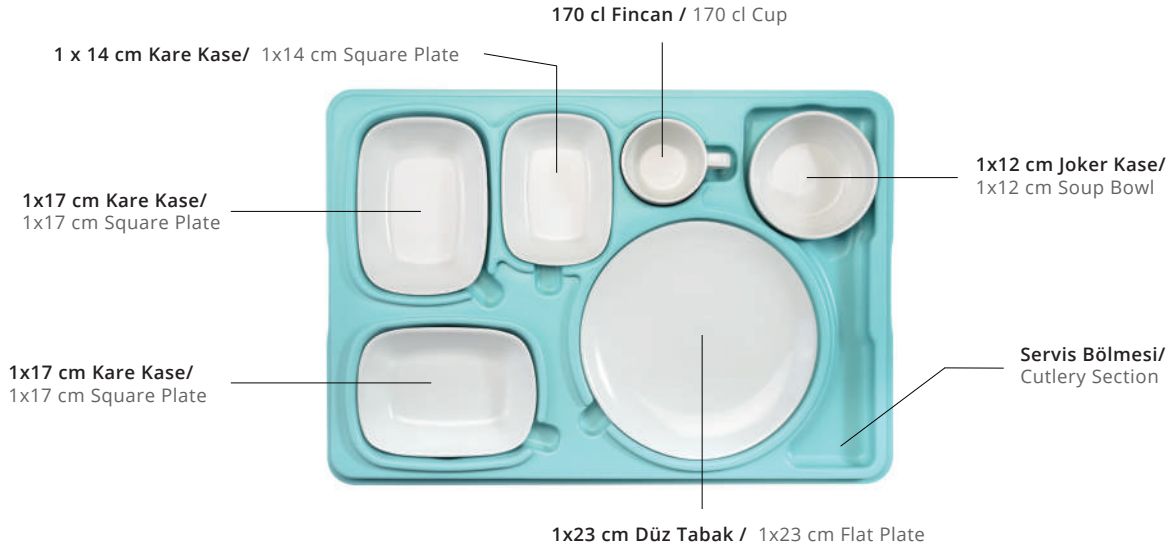

PRESTİJ TEPSİ TABAK YERLEŞİMİ
Prestige Tray Crockery Layout

ÜRÜN KODU PRODUCT CODE	ÜRÜN ADI PRODUCT NAME
150100	Resital Tepsisi Porselen Seti Resital Tray Porcelain Set
150105	Resital Tepsisi Melamin Seti Resital Tray Melamine Set
150110	Prestige Tepsisi Porselen Seti Prestige Tray Porcelain Set
150115	Prestige Tepsisi Melamin Seti Prestige Tray Melamine Set

ÜRÜN KODU PRODUCT CODE	ÜRÜN ADI PRODUCT NAME
150120	Porselen 23 cm Düz Tabak Porcelain 23 cm Flat Plate
150125	Porselen 20 cm Çukur Tabak Porcelain 20 cm Deep Plate
150130	Porselen 17 cm Kare Kase Porcelain 17 cm Square Plate
150135	Porselen 14 cm Kare Kase Porcelain 14 cm Square Plate
150140	Porselen 12 cm Joker Kase Porcelain 12 cm Soup Bowl
150145	Porselen 170 cl Fincan Porcelain 170 cl Cup

ÜRÜN KODU PRODUCT CODE	ÜRÜN ADI PRODUCT NAME
150150	Melamin 23 cm Düz Tabak Melamine 23 cm Flat Plate
150155	Melamin 20 cm Çukur Tabak Melamine 20 cm Deep Plate
150160	Melamin 17 cm Kare Kase Melamine 17 cm Square Plate
150165	Melamin 14 cm Kare Kase Melamine 14 cm Square Plate
150170	Melamin 12 cm Joker Kase Melamine 12 cm Soup Bowl
150175	Melamin 170 cl Fincan Melamine 170 cl Cup

CFC -40°C
Free +100°C

Porselen tabaklar hariçtir. / Plates not included