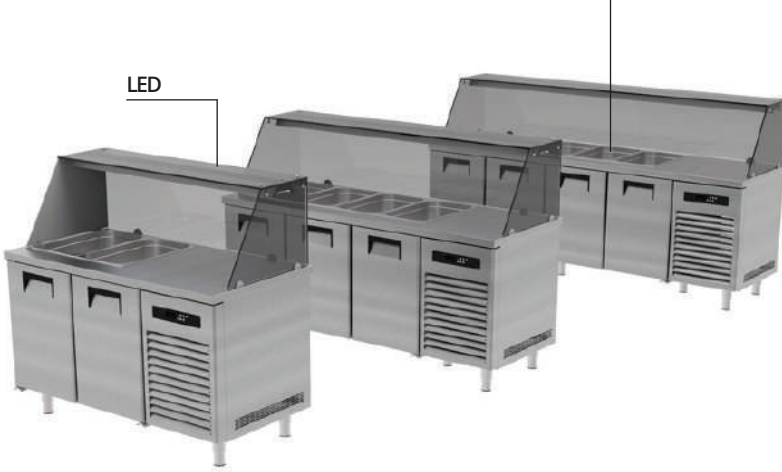

COLD SERVICE
GLAZED REFRIGERATOR

GN havuzu komple açıktır.
Holding place of GN Container is
fully open

- Dış Ortam Sıcaklığı 42 °C - %65 Nem
- Sökülüp Temizlenebilir Manyetik Kapı Contası
- Akıllı Elektrikli otomatik defrost
- Otomatik Su Buharlaştırma Sistemi
- Özel kalıp formulu tava
- Yükseklik ayarlanabilir paslanmaz ayaklar
- 50 mm izolasyon kalınlığı
- 60 mm kapı izolasyon kalınlığı
- Her kapıda 1 adet raf bulunmaktadır
- Gastronom kaplar fiyata dahil değildir
- 65 mm derinliğinde GN kuvvet kullanılması halinde çekmece opsiyonu mevcuttur
- Tested at ambient temp.42°C -%65 humidity
- Removable and easy cleaning magnetic gaskets
- Smart electrical auto-defrost
- Automatic water evaporation system
- Solid formed tray
- Stainless steel legs for height adjustment
- 50 mm body insulation
- 60 mm door insulation
- Single shelf in each section
- Gastronorm containers are not included in the price
- Drawer option is available for 65 mm GN container

Dismountable shelf
holder attachments

Advanced 12-Hour
computer performance
test for each product

Efficiency enhancing
advanced computerized
technology

OPSİYONLAR /
OPTIONS

Model	Sıcaklık(°C) Temp.	Güç(W) Power	GN 1/1x100 GN	Paslanmaz Özelliği Stainless SteelIN	Ölçü(cm) Net Dimensions	Paket Ölçüsü(cm) Packing Dimensions	Ağırlık Weight	Fiyat (€) Price
ASBHG- 2N70	-2/ +8	340	2	AISI 304	140x70x85/130	144x74x87/132	146	3.356
ASBHG- 3N70	-2/ +8	405	4	AISI 304	186.5x70x85/130	190.5x74x87/132	184	4.073
ASBHG- 4N70	-2/ +8	455	5	AISI 304	233x70x85/130	237x74x87/132	202	4.945
ASBHG- 2N70E	-2/ +8	340	2	AISI 430	140x60x85/130	144x74x87/132	146	2.960
ASBHG- 3N70E	-2/ +8	405	4	AISI 430	186.5x70x85/130	190.5x74x87/132	184	3.643
ASBHG- 4N70E	-2/ +8	435	5	AISI 430	233x60x85/130	237x74x87/132	202	4.399