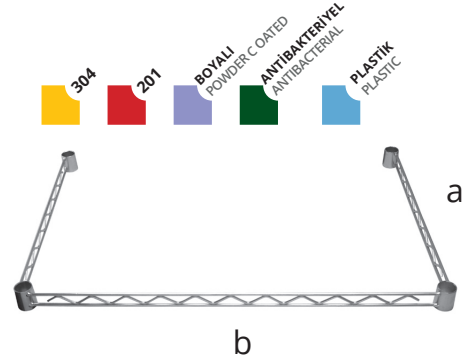

36	KOD / CODE	a	b	FİYAT / PRICE
	M0611436U	36	91	28 €
	M0611442U	36	107	30 €
	M0611448U	36	122	31 €
	M0611454U	36	137	33 €
	M0611460U	36	152	36 €
	M0611472U	36	183	39 €

36	KOD / CODE	a	b	FİYAT / PRICE
	M0631436U	36	91	11 €
	M0631442U	36	107	12 €
	M0631448U	36	122	12 €
	M0631454U	36	137	13 €
	M0631460U	36	152	13 €
	M0631472U	36	183	15 €

46	KOD / CODE	a	b	FİYAT / PRICE
	M0611836U	46	91	32 €
	M0611842U	46	107	33 €
	M0611848U	46	122	35 €
	M0611854U	46	137	37 €
	M0611860U	46	152	38 €
	M0611872U	46	183	41 €

46	KOD / CODE	a	b	FİYAT / PRICE
	M0631836U	46	91	13 €
	M0631842U	46	107	13 €
	M0631848U	46	122	14 €
	M0631854U	46	137	15 €
	M0631860U	46	152	15 €
	M0631872U	46	183	16 €

53	KOD / CODE	a	b	FİYAT / PRICE
	M0612136U	53	91	33 €
	M0612142U	53	107	34 €
	M0612148U	53	122	37 €
	M0612154U	53	137	38 €
	M0612160U	53	152	39 €
	M0612172U	53	183	46 €

53	KOD / CODE	a	b	FİYAT / PRICE
	M0632136U	53	91	13 €
	M0632142U	53	107	14 €
	M0632148U	53	122	15 €
	M0632154U	53	137	15 €
	M0632160U	53	152	16 €
	M0632172U	53	183	18 €

61	KOD / CODE	a	b	FİYAT / PRICE
	M0612436U	61	91	35 €
	M0612442U	61	107	37 €
	M0612448U	61	122	38 €
	M0612454U	61	137	40 €
	M0612460U	61	152	41 €
	M0612472U	61	183	47 €

61	KOD / CODE	a	b	FİYAT / PRICE
	M0632436U	61	91	14 €
	M0632442U	61	107	15 €
	M0632448U	61	122	15 €
	M0632454U	61	137	16 €
	M0632460U	61	152	16 €
	M0632472U	61	183	18 €