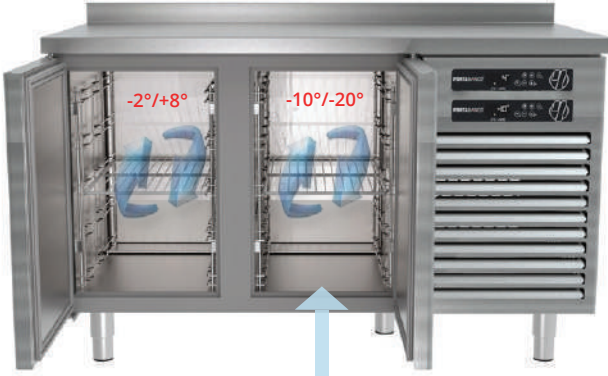

## TEZGAH TİP MİX İKİ KAPILI

PORTABIANCO®

COUNTER TYPE MIX  
2 DOORS

- Dış Ortam Sıcaklığı 42 °C - %65 Nem
- Sökülüp Temizlenebilir Manyetik Kapı Contası
- Akıllı Elektrikli otomatik defrost
- Otomatik Su Buharlaştırma Sistemi
- Özel kalıp formlu tava
- Yükseklik ayarlanabilir paslanmaz ayaklar
- 50 mm izolasyon kalınlığı
- 60 mm kapı izolasyon kalınlığı
- Her kapıda 1 adet raf bulunmaktadıdır
- Cam kapılı derin dondurucu opsiyonu mevcut değildir
- Statik Soğutmalıdır.
- Tested at ambient temp.42°C -%65 humidity
- Removable and easy cleaning magnetic gaskets
- Smart electrical auto-defrost
- Automatic water evaporation system
- Solid formed tray
- Stainless steel legs for height adjustment
- 50 mm body insulation
- 60 mm door insulation
- Single shelf in each section
- Glass door freezer option is unavailable
- Static cooling