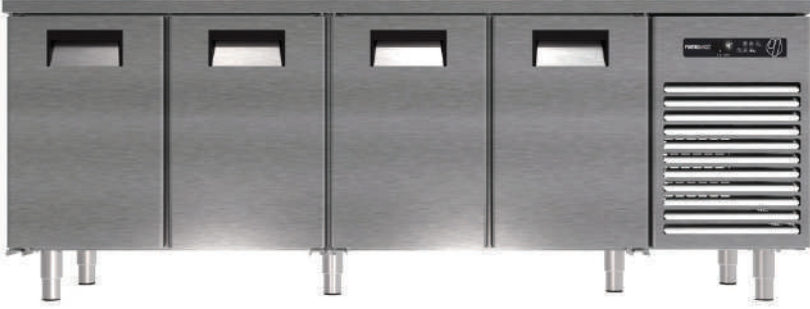

TEZGAH TİP UZUN DÖRT KAPILI

PORTABIANCO®

COUNTER TYPE -
LONG 4 DOORS

- Dış Ortam Sıcaklığı 42 °C - %65 Nem
- Sökülüp Temizlenebilir Manyetik Kapı Contası
- Akıllı Elektrikli otomatik defrost
- Otomatik Su Buharlaştırma Sistemi
- Özel kalıp formulu tava
- Yükseklik ayarlanabilir paslanmaz ayaklar
- 50 mm izolasyon kalınlığı
- 60 mm kapı izolasyon kalınlığı
- Her kapıda 1 adet raf bulunmaktadır
- Tested at ambient temp.42°C -%65 humidity
- Removable and easy cleaning magnetic gaskets
- Smart electrical auto-defrost
- Automatic water evaporation system
- Solid formed tray
- Stainless steel legs for height adjustment
- 50 mm body insulation
- 60 mm door insulation
- Single shelf in each section

Dismountable shelf
holder attachments

Advanced 12-Hour
computer performance
test for each product

Efficiency enhancing
advanced computerized
technology

En iyi soğutma ve sıcaklık muhafaza ile, enerji tüketiminde tasarruf ve kaliteli soğutma sonuçları için tasarlanmış olan hava dolaşım sistemi

Premium class energy saving design with special air ventilation system

OPSİYONLAR/
OPTIONS

Model	Sıcaklık(°C)	Hacim(Lt.)	Güç(W)	Paslanmaz Özelliği	Ölçü(cm)	Paket Ölçüsü(cm)	Ağırlık	Fiyat (€)
	Temp.	Capacity	Power	Stainless SteelIN	Net Dimensions	Packing Dimensions	Weight	Price
TTU-4N70	-2/ +8	615	385	AISI 304	240x70x85	244x74x91	147	3.611
TTU-4N60	-2/ +8	525	330	AISI 304	240x60x85	244x64x91	135	3.565