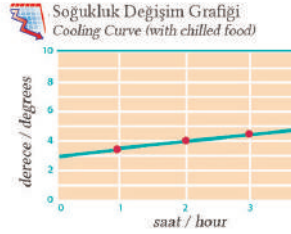

Catering Thermoboxes

TEKNİK ÖZELLİKLER

- Bulaşık makinasında yıkanabilir.
- Üstten veya önden yüklemelidir. +100 °C sıcığa. -40 °C soğuğa dayanıklıdır.
- Yemek taşıma kapasitesi GN kuvvet yerleşimine göre değişir.
- Kolay taşınabilir, her iki yanında kulp bulunmaktadır.
- Taşıma kulpları polyamitten yapılmış olur, elle kavrama kolaylığı vardır.
- Diğer Avatherm Thermoboxlar ile üst üste dizilebilir
- Taşıma kolları ve montaj civataları 18/10 krom nikel paslanmaz çeliktir.
- Thermobox; çift cidarlı olup, içi poliüretan (köpük) (CFC-FREI) izolelidir.
- Yüksek dirençli en iyi izoleyi sağlar.
- İnsan sağlığına zararsız hammaddeden imal edilmiştir.
- Alternatif renkler, askari yeşil ve sarı olarak yapılmaktadır.
- Geri dönüşümlü doğa dostudur.
- Thermoboxlar polyemit kilit ile kilitlenmektedir.

TECHNICAL FEATURES

- Thermoboxes are double-walled and internally foamed with CFC-free polyurethane, providing optimum insulation with high performance.
  - Made of contaminant-free PP/C raw material.
  - Loss of heat 1,5 °C per hour -Loss of cold 0,5 °C per hour.
- Fulfils all requirements of the food hygiene regulation.
- All thermoboxes are stackable allowing multiple distribution of goods.
- Break-proof polyamid side handles provide a convenient, reliable and highly accessible means of transportation.
- Locks, handles, bases, all spare parts can be replaced.
- Resists temperatures between -40 °C and +100 °C.
- Dishwasher friendly and odourless.
- Perfect design for easy cleaning.
- Integrated menu card holder.
- Used raw materials are recyclable, environment friendly and not harmful to human health.