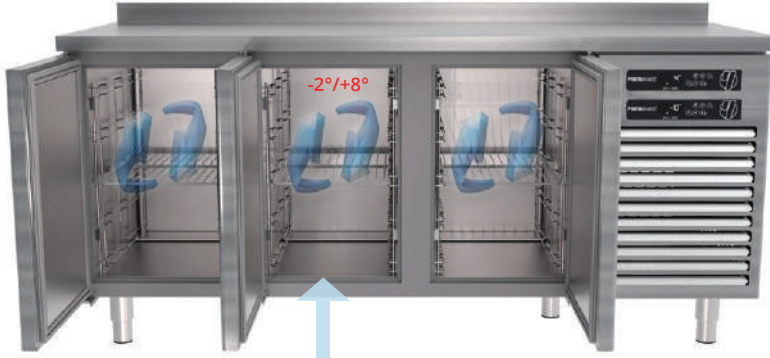

COUNTER TYPE MIX
3 DOORS

- Dış Ortam Sıcaklığı 42 °C - %65 Nem
- Sökülüp Temizlenebilir Manyetik Kapı Contası
- Akıllı Elektrikli otomatik defrost
- Otomatik Su Buharlaştırma Sistemi
- Özel kalıp formulu tava
- Yükseklik ayarlanabilir paslanmaz ayaklar
- 50 mm izolasyon kalınlığı
- 60 mm kapı izolasyon kalınlığı
- Her kapıda 1 adet raf bulunmaktadır
- Cam kapılı derin dondurucu opsiyonu mevcut değildir
- Statik Soğutmalıdır
- Yönler isteğe göre değişebilir.
- Tested at ambient temp.42°C -%65 humidity
- Removable and easy cleaning magnetic gaskets
- Smart electrical auto-defrost
- Automatic water evaporation system
- Solid formed tray
- Stainless steel legs for height adjustment
- 50 mm body insulation
- 60 mm door insulation
- Single shelf in each section
- Glass door freezer option is unavailable
- Static cooling
- Interchangeable cabinet temperature upon request

Dismountable shelf
holder attachments

Advanced 12-Hour
computer performance
test for each product

Efficiency enhancing
advanced computerized
technology

En iyi soğutma ve sıcaklık muhafaza ile, enerji tüketiminde tasarruf ve kaliteli soğutma sonuçları için tasarlanmış olan hava dolaşım sistemi

Premium class energy saving design with special air ventilation system

OPSİYONLAR /
OPTIONS

Model	Sıcaklık(°C) Temp.	Hacim(Lt.) Capacity	Güç(W) Power	Paslanmaz Özelliği Stainless SteelIN	Ölçü(cm) Net Dimensions	Paket Ölçüsü(cm) Packing Dimensions	Ağırlık Weight	Fiyat (€) Price
TT- 3ND70	-2/ +8 -10/ -20	454	760	AISI 304	186.5x70x85	190.5x74x91	170	4.976
TT- 3ND70-E	-2/ +8 -10/ -20	454	760	AISI 430	186.5x70x85	190.5x74x91	170	4.577
TT-3ND60	-2/ +8 -10/ -20	375	740	AISI 304	186.5x60x85	190.5x64x91	150	4.881
TT- 3ND60- E	-2/ +8 -10/ -20	375	740	AISI 430	186.5x60x85	190.5x64x91	150	4.492