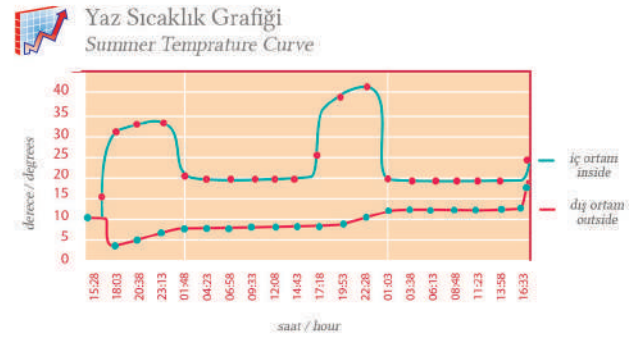

MEDİKAL THERMOBOX / MEDICAL THERMOBOX

1. **i** Hijyenik ve güvenli kan, organ ve tıbbi malzeme taşıma
   Hygienic and safe transportation of blood, organs and medicine

TEKNİK ÖZELLİKLER:

- Üstten yüklemelidir.
- Termobox'ın ısıyı tutma süresi içine konulacak buz akülerinin adetine göre değişim göstermektedir. -40 °C de kullanılabilir.
- Çift cidalıdır, arasında CFC Free poliüretan köpük vardır.
- Darbeye dayanıklı Polipropilen (PP/C) hammaddeden üretilmiştir.
- İki yanında bulunan taşıma kolaylığı sağlar.
- Tabanında bulunan kulplar taşıma kolaylığı sağlar.
- Tabanında L şeklinde kendinden ayakları vardır.
- Üstü üstte istif edilebilir.
- Üstten kapaklı olup, gövdeye menteşe ile monte edilmiştir.
- Önde kelepçe kilit mevcuttur.
- Poliüretan izolasyon ve buz tüpleri sayesinde uzun süre ısı koruması sağlar.
- Kullanılır PP/C ve Poliüretan Hammadde, gıdaya uygun değildir.
- Daha iyi izolasyon sağlanması için gövde ve kapak arasında silikon conta mevcuttur. Kapak ve gövdesinde asma kilit takmak için çıkıntı vardır.
- Geri dönüşümlü doğa dostudur.

TECHNICAL FEATURES:

- Toploader.
- Temperature loss depends on used quantity of ice packs in the interior of the thermobox.
- Made of contaminant-free PP/C raw material.
- Temperature resistance: to -40 °C. Fulfills all requirements of the food hygiene regulation.
- Door with snap fastener.
- On both sides are carrying handles.
- Base of the thermoboxes is manufactured with integrated L-shaped feet which help prevent the general wear and tear of the product.
- All spare parts can be replaced.
- In addition a silicone gasket provides better insulation.
- Can be taken out for cleaning. Ergonomically designed.
- All medical thermoboxes are stackable therefore allowing multiple distribution of goods.
- Dishwasher friendly.
- Tasteless and odourless.
- Used raw materials are recyclable, environment friendly and not harmful to human health.

CFC -40°C
Free +100°C