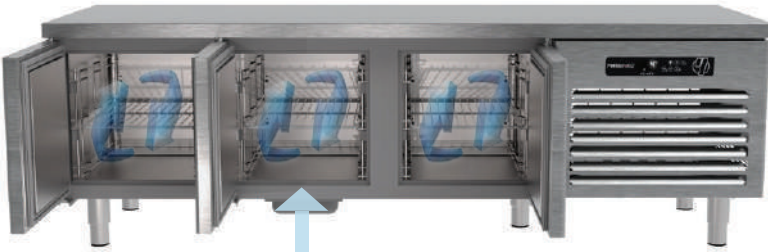

UNDERCOUNTER TYPE -
LONG 3 DOORS

- Dış Ortam Sıcaklığı 42 °C - %65 Nem
- Sökülüp Temizlenebilir Manyetik Kapı Contası
- Akıllı Elektrikli otomatik defrost
- Otomatik Su Buharlaştırma Sistemi
- Özel kalıp formlu tava
- Yükseklik ayarlanabilir paslanmaz ayaklar
- 50 mm izolasyon kalınlığı
- 60 mm kapı izolasyon kalınlığı
- Her kapıda 1 adet raf bulunmaktadır
- Tested at ambient temp.42°C -%65 humidity
- Removable and easy cleaning magnetic gaskets
- Smart electrical auto-defrost
- Automatic water evaporation system
- Solid formed tray
- Stainless steel legs for height adjustment
- 50 mm body insulation
- 60 mm door insulation
- Single shelf in each section

Dismountable shelf
holder attachments

Advanced 12-Hour
computer performance
test for each product

Efficiency enhancing
advanced computerized
technology

En iyi soğutma ve sıcaklık muhafaza ile, enerji tüketiminde tasarruf ve kaliteli soğutma sonuçları için tasarlanmış olan hava dolaşım sistemi

Premium class energy saving design with special air ventilation system

OPSİYONLAR /
OPTIONS

Model	Sıcaklık(°C) Temp.	Hacim(Lt.) Capacity	Güç(W) Power	Paslanmaz Özelliği Stainless SteelIN	Ölçü(cm) Net Dimensions	Paket Ölçüsü(cm) Packing Dimensions	Ağırlık Weight	Fiyat (€) Price
CAU-3N70	-2/ +8	280	335	AISI 304	200x70x60	204x74x62	140	2.692
CAU-3D70	-10/ -20	280	525	AISI 304	200x70x60	204x74x62	150	3.614
CAU-3N60	-2/ +8	230	330	AISI 304	200x60x60	204x64x62	140	2.631
CAU-3D60	-10/ -20	230	520	AISI 304	200x60x60	204x64x62	150	3.568