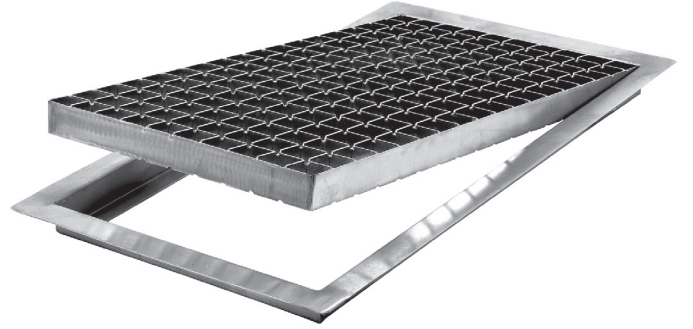

ÜST IZGARA

TOP GRID

KOD / CODE	FİYAT / PRICE
M13	635 €

- Z Çerçeve hariçtir.
- Z Frame Not Included