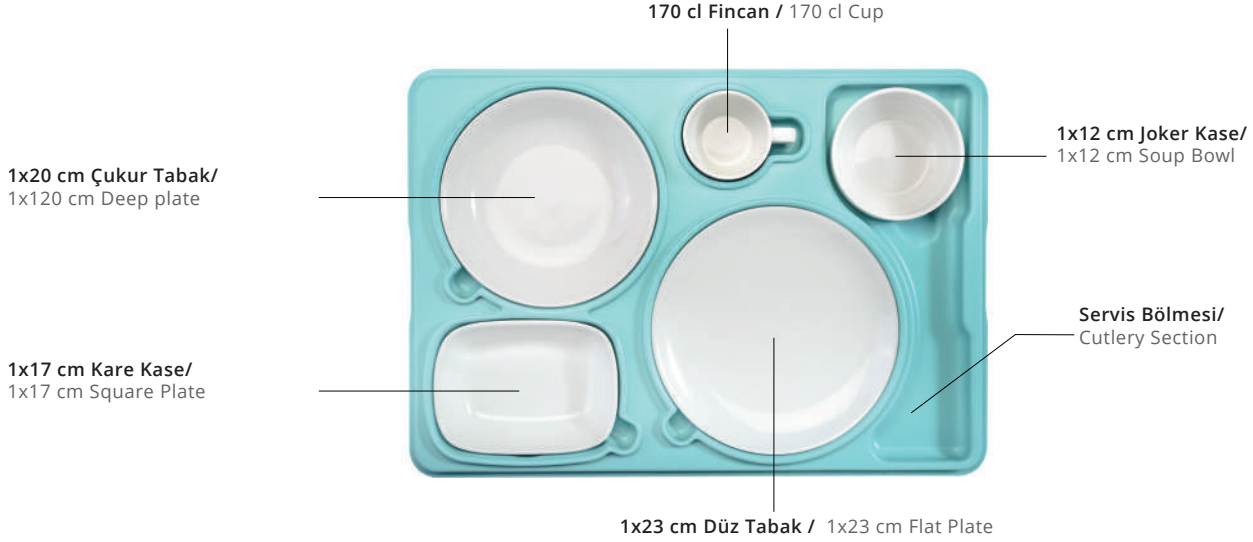

THERMA TRAYS

RESİTAL TEPSİ TABAK YERLEŞİMİ
Resital Tray Crockery Layout