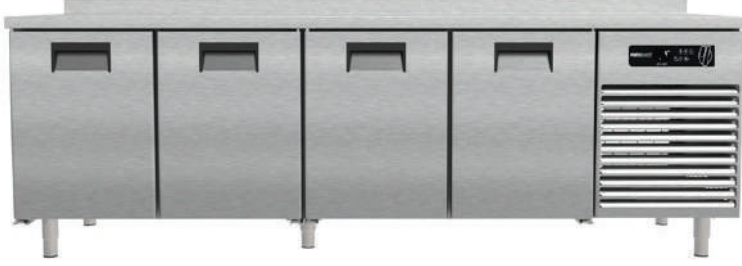

DÖRT KAPILI PİZZA BUZDOLABI

PORTABIANCO®

4 DOORS PIZZA REFRIGERATOR

- Dış Ortam Sıcaklığı 42 °C - %65 Nem
- Sökülüp Temizlenebilir Manyetik Kapı Contası
- Akıllı Elektrikli otomatik defrost
- Otomatik Su Buharlaştırma Sistemi
- Yükseklik ayarlanabilir paslanmaz ayaklar
- 50 mm izolasyon kalınlığı
- 60 mm kapı izolasyon kalınlığı
- İç derinlik 63 cm (40x60 tepsi kapasiteli)
- 40x60 tepsiye fiyata dahil değildir
- Tested at ambient temp.42°C -%65 humidity
- Removable and easy cleaning magnetic gaskets
- Smart electrical auto-defrost
- Automatic water evaporation system
- Solid formed tray
- Stainless steel legs for height adjustment
- 50 mm body insulation
- 60 mm door insulation
- Inner depth 63 cm (40x60 tray capacity)
- 40X60 trays are not included in the price

Dismountable shelf
holder attachments

Advanced 12-Hour
computer performance
test for each product

Efficiency enhancing
advanced computerized
technology

En iyi soğutma ve sıcaklık muhafaza ile, enerji tüketiminde tasarruf ve kaliteli soğutma sonuçları için tasarlanmış olan hava dolaşım sistemi

Premium class energy saving design with special air ventilation system

OPSİYONLAR / OPTIONS

Model	Sıcaklık(°C) Temp.	Hacim(Lt.) Capacity	Güç(W) Power	Paslanmaz Özelliği Stainless SteelIN	Ölçü(cm) Net Dimensions	Paket Ölçüsü(cm) Packing Dimensions	Ağırlık Weight	Fiyat (€) Price
PZA-4N80	-2/ +8	825	230	AISI 304	265x80x85	269x84x91	300	3.869
PZA-4D80	-10/ -20	825	950	AISI 304	265x80x85	269x84x91	300	4.552
PZA-4N80-E	-2/ +8	825	230	AISI 430	265x80x85	269x84x91	300	3.345
PZA-4D80-E	-10/ -20	825	950	AISI 430	265x80x85	269x84x91	300	4.103