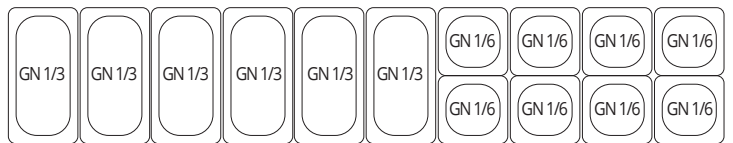

ST- 100

ST- 140

ST- 155

ST- 186

ST- 210

Model	Sıcaklık(°C) Temp.	Hacim(Lt.) C apacity	Güç(W) Power	Paslanmaz Özelliği Stainless SteelIN	Ölçü(cm) Net Dimensions	Paket Ölçüsü(cm) Packing Dimensions	Ağırlık Weight	Fiyat (€) Price
ST- 100	+4/ +10	120	4	AISI 304	100x39x46	113x53x53	55	1.308
ST- 140	+4/ +10	120	5	AISI 304	140x39x46	153x53x53	70	1.343
ST- 155	+4/ +10	130	6	AISI 304	155x39x46	168x53x53	75	1.433
ST- 160	+4/ +10	130	6	AISI 304	160x39x46	173x53x53	80	1.460
ST- 186	+4/ +10	135	8	AISI 304	186.5x39x46	199x53x53	85	1.485
ST- 210	+4/ +10	140	10	AISI 304	210x39x46	223x53x53	100	1.493
ST- 215	+4/ +10	140	10	AISI 304	215x39x46	228x53x53	105	1.524