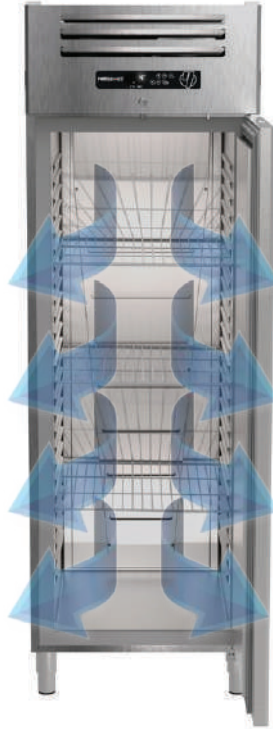

VERTICAL TYPE SINGLE DOOR

- Özel kalıp formlu raf sistemi
- Dış Ortam Sıcaklığı 42 °C - %65 Nem
- Akıllı Elektrikli otomatik defrost sistemi
- Sökülüp temizlenebilir manyetik kapı contası
- Özel yaylı menteşe
- Otomatik Su Buharlaştırma Sistemi
- Özel kalıp formlu tava
- Yükseklik ayarlanabilir paslanmaz ayaklar
- Kilitli Kapı
- 70 mm kapı izolasyon kalınlığı
- Her kapıda 3 adet raf bulunmaktadır
- Tel Kondenser bulunmaktadır.
- Unique formed shelving system
- Tested at ambient temp.42°C -%65 humidity
- Smart electrical auto-defrost
- Removable and easy cleaning
- magnetic gaskets
- Spring hinged doors
- Automatic interior lightening
- Automatic water evaporation system
- Solid formed tray
- Stainless steel legs for height adjustment
- Lockable door 70 mm body insulation
- 3 shelves in each section

Easy maintenance with removable monoblock cooler unit

Advanced 12-Hour computer performance test for each product

Efficiency enhancing advanced computerized technology

En iyi soğutma ve sıcaklık muhafaza ile, enerji tüketiminde tasarruf ve kaliteli soğutma sonuçları için tasarlanmış olan hava dolaşım sistemi

Premium class energy saving design with special air ventilation system

OPSİYONLAR / OPTIONS

- Gıdalarınızı ilk günkü tazelüğünde tutacak, kullanımı kolay, verimli, soğutma çözümleri
- Buzdolaplarımızı yiyeceklerinizi kolayca yerleştirip, saklamanızı sağlayacak şekilde tasarlandı.
- We created optimum conditions to keep your foods as fresh as the day it produced with our efficient cooling solutions
- Our refrigerators have been designed to allow you to easily place and store your food.

GASTRONORM 2/1

Model	Sıcaklık(°C) Temp.	Hacim(Lt.) Capacity	Güç(W) Power	Paslanmaz Özelliği Stainless SteelIN	Ölçü(cm) Net Dimensions	Paket Ölçüsü(cm) Packing Dimensions	Ağırlık Weight	Fiyat (€) Price
DT-1NGN	-2/ +8	700	345	AISI 304	67.5x83.5x208	71.5x87.5x210	128	2.796
DT-1DGN	-10/ -20	700	785	AISI 304	67.5x83.5x208	71.5x87.5x210	192	3.372
DT-1NGNE	-2/ +8	700	345	AISI 430	67.5x83.5x208	71.5x87.5x210	128	2.739
DT-1DGNE	-10/ -20	700	785	AISI 430	67.5x83.5x208	71.5x87.5x210	192	3.318