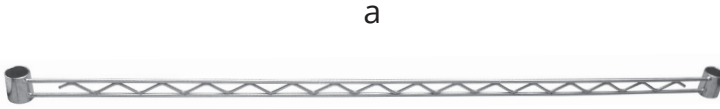

ACCESSORIES

NSF

ETİKETLİK
LABEL HOLDER

PLASTİK
PLASTIC

KOD / CODE	a	FİYAT / PRICE
TM3080123	9	2 €

304

KOD / CODE	a	FİYAT / PRICE
M06862	36	28 €
M06864	46	31 €
M06865	53	33 €
M06866	61	38 €

BOYALI
POWDER COATED

KOD / CODE	a	FİYAT / PRICE
M06870	36	15 €
M06872	46	18 €
M06874	53	20 €
M06876	61	24 €

TEL KENARLI KORKULUK
SINGLE SIDE LEDGE

304

KOD / CODE	a	FİYAT / PRICE
M06114I	36	7 €
M06118I	46	11 €
M06121I	53	12 €
M06124I	61	13 €
M06130I	76	14 €
M06136I	91	17 €
M06142I	107	18 €
M06148I	122	20 €
M06154I	137	21 €
M06160I	152	23 €
M06172I	183	31 €

BOYALI
POWDER COATED

KOD / CODE	a	FİYAT / PRICE
M06314I	36	2 €
M06318I	46	4 €
M06321I	53	4 €
M06324I	61	5 €
M06330I	76	5 €
M06336I	91	6 €
M06342I	107	6 €
M06348I	122	7 €
M06354I	137	7 €
M06360I	152	12 €
M06372I	183	13 €