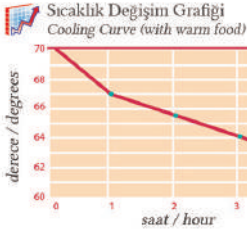

Catering Thermoboxes

TEKNİK ÖZELLİKLER

- Bulaşık makinasında yıkanabilir.
- Üstten veya önden yüklemelidir. +100 °C sıcığa. -40 °C soğuğa dayanıklıdır.
- Yemek taşıma kapasitesi GN kuvvet yerleşimine göre değişir.
- Kolay taşınabilir, her iki yanında kulp bulunmaktadır.
- Taşıma kulpları polyamitten yapılmış olur, elle kavrama kolaylığı vardır.
- Diğer Avatherm Thermoboxlar ile üst üste dizilebilir
- Taşıma kolları ve montaj civataları 18/10 krom nikel paslanmaz çeliktir.
- Thermobox; çift cidarlı olup, içi poliüretan (köpük) (CFC-FREI) izolelidir.
- Yüksek dirençli en iyi izoleyi sağlar.
- İnsan sağlığına zararsız hammaddeden imal edilmiştir.
- Alternatif renkler, askari yeşil ve sarı olarak yapılmaktadır.
- Geri dönüşümlü doğa dostudur.
- Thermoboxlar polyemit kilit ile kilitlenmektedir.

TECHNICAL FEATURES

- Thermoboxes are double-walled and internally foamed with CFC-free polyurethane, providing optimum insulation with high performance.
  - Made of contaminant-free PP/C raw material.
  - Loss of heat 1,5 °C per hour -Loss of cold 0,5 °C per hour.
- Fulfils all requirements of the food hygiene regulation.
- All thermoboxes are stackable allowing multiple distribution of goods.
- Break-proof polyamid side handles provide a convenient, reliable and highly accessible means of transportation.
- Locks, handles, bases, all spare parts can be replaced.
- Resists temperatures between -40 °C and +100 °C.
- Dishwasher friendly and odourless.
- Perfect design for easy cleaning.
- Integrated menu card holder.
- Used raw materials are recyclable, environment friendly and not harmful to human health.