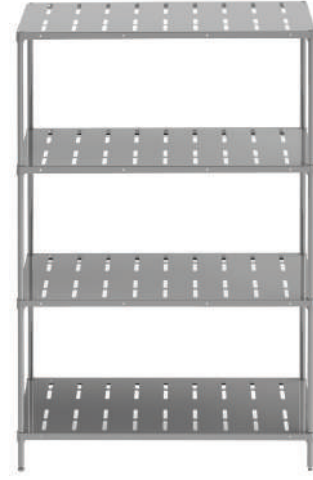

304

201

PLASTİK  
PLASTICBOYALI  
POWDER COATED

ÖLÇÜ SIZE	INOX 304 AISI 304	INOX 304 AISI 304 LIGHT	INOX 201 AISI 201	INOX 201 AISI 201 LIGHT	INOX 304 PLAS. AISI 304 PLASTIC	INOX 201 PLAS. AISI 201 PLASTIC	BOYALI PLAS. EPOXY COATED PLAS.	GRİ BOYALI EPOXY COATED
46 X 91 X 183	488 €	424 €	372 €	336 €	416 €	340 €	216 €	236 €
46 X 107 X 183	532 €	464 €	408 €	356 €	440 €	360 €	228 €	248 €
46 X 122 X 183	560 €	480 €	432 €	372 €	476 €	384 €	236 €	260 €
46 X 137 X 183	628 €	536 €	484 €	416 €	496 €	412 €	256 €	292 €
46 X 152 X 183	680 €	576 €	516 €	440 €	536 €	440 €	276 €	316 €
46 X 183 X 183	764 €	632 €	572 €	492 €	584 €	484 €	308 €	340 €
53 X 91 X 183	528 €	452 €	408 €	356 €	464 €	376 €	232 €	248 €
53 X 107 X 183	568 €	480 €	432 €	376 €	496 €	412 €	240 €	264 €
53 X 122 X 183	672 €	568 €	508 €	432 €	536 €	436 €	260 €	308 €
53 X 137 X 183	716 €	620 €	540 €	460 €	564 €	456 €	288 €	328 €
53 X 152 X 183	768 €	636 €	580 €	492 €	608 €	500 €	308 €	356 €
53 X 183 X 183	868 €	744 €	660 €	568 €	684 €	564 €	340 €	384 €
61 X 91 X 183	588 €	508 €	440 €	380 €	-	-	-	276 €
61 X 107 X 183	632 €	544 €	488 €	416 €	-	-	-	304 €
61 X 122 X 183	724 €	600 €	540 €	460 €	-	-	-	328 €
61 X 137 X 183	768 €	636 €	580 €	492 €	-	-	-	340 €
61 X 152 X 183	832 €	688 €	632 €	528 €	-	-	-	372 €
61 X 183 X 183	952 €	776 €	716 €	584 €	-	-	-	416 €