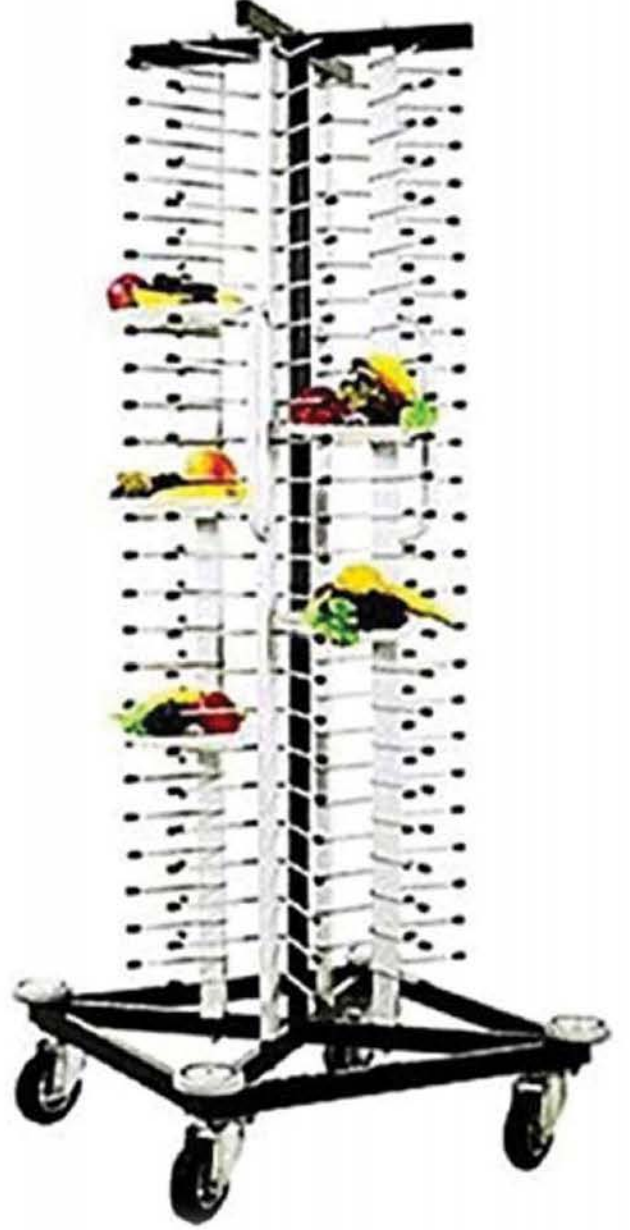

KİRPI TABAK İSTİF ARABASI

Kod
Code

Ölçü (cm)
Dim (cm)

P02700-ARB-İSTF100

100 TABAK