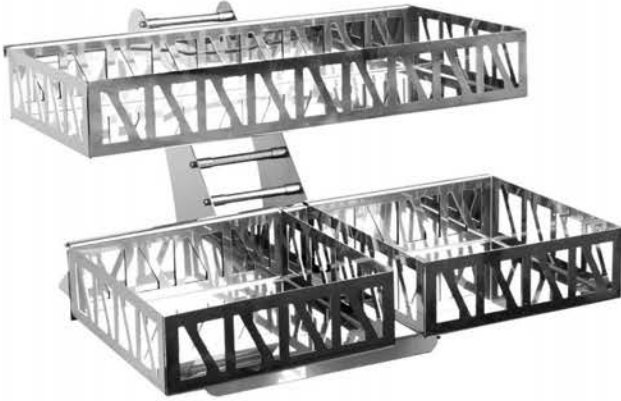

3 KATLI EKMEK SEPETİ

Kod Code	Ölçü (cm) Dim (cm)
R5115001	TABAN : 30 x 40 x H 47 cm SEPET : 47 x 22 cm

2 KATLI EKMEK SEPETİ

Kod Code	Ölçü (cm) Dim (cm)
R5115003	TABAN : 30 x 40 x H 31 cm SEPET : 47 x 22 x H 7 cm SEPET : 22 x 22 x H 7 cm