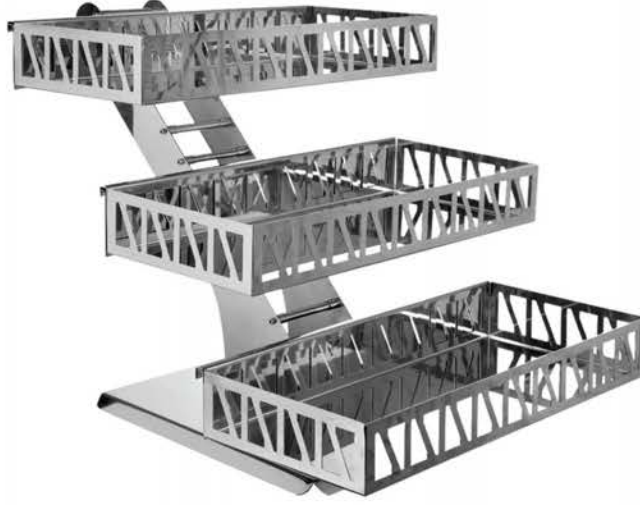

3 KATLI EKMEK SEPETİ

Kod Code	Ölçü (cm) Dim (cm)
R5115001	TABAN : 30 x 40 x H 47 cm SEPET : 47 x 22 cm

2 KATLI EKMEK SEPETİ

Kod Code	Ölçü (cm) Dim (cm)
R5115003	TABAN : 30 x 40 x H 31 cm SEPET : 47 x 22 x H 7 cm SEPET : 22 x 22 x H 7 cm