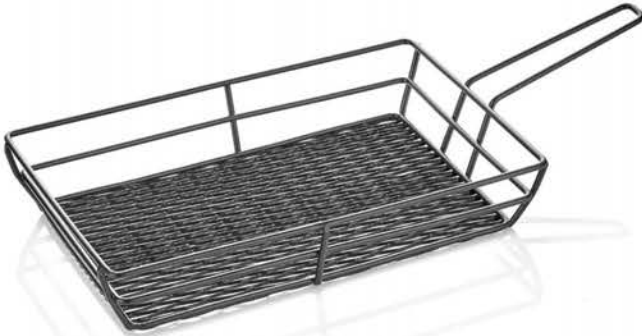

HASIR OVAL EKMEK SEPETİ

EN x BOY x YÜKSEKLİK

Kod
Code

Ölçü (cm)
Dim (cm)

NPH-OES-2318

23 x 18 x 6 cm

NPH-OES-2820

28 x 20 x 6 cm